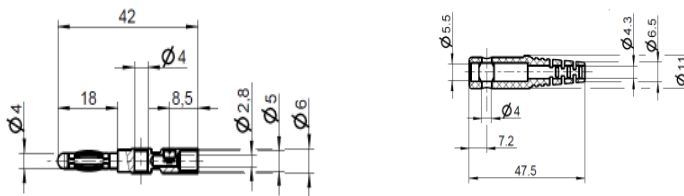

Federkorbstecker / Lamella-basket plug

- gerade, mit Schraubanschluss bis 2,5 mm² Leitungsquerschnitt / straight, with screw terminal for leads up to 2,5 mm²
- mit Quersteckbuchse / additional socket crosswise
- mit Griffhülse, unmontiert / with sleeve, unassembled

Bild / Picture

Zeichnung / Drawing

Allgemeine Angaben / General Information

Best.-Nr. / Order No.	FK 8 S / ..(Farbe / colour)	FK 8 S Au / ..(Farbe / colour)
Kontaktteile / contact parts	vernickelt / nickel-plated	vergoldet / gold-plated
Farben / colours ¹⁾	schwarz / black blau / blue grün / green braun / brown violett / purple	rot / red gelb / yellow grau / grey weiß / white
Anschluss / terminal	Schrauben bis 2,5 mm ² / Screw 2,5 mm ²	
Griffhülse für Leitung / sleeve for lead	Ø 4 mm	
Durchgangswiderstand / transition resistance	3 mΩ	2 mΩ
Bemessungsspannung / rated voltage ²⁾	33 V _{AC} / 70 V _{DC}	
Bemessungsstrom / rated current ²⁾	max. 32 A	
Temperatur-Einsatzbereich / operating temperature	von / from -30°C bis / to +110°C	