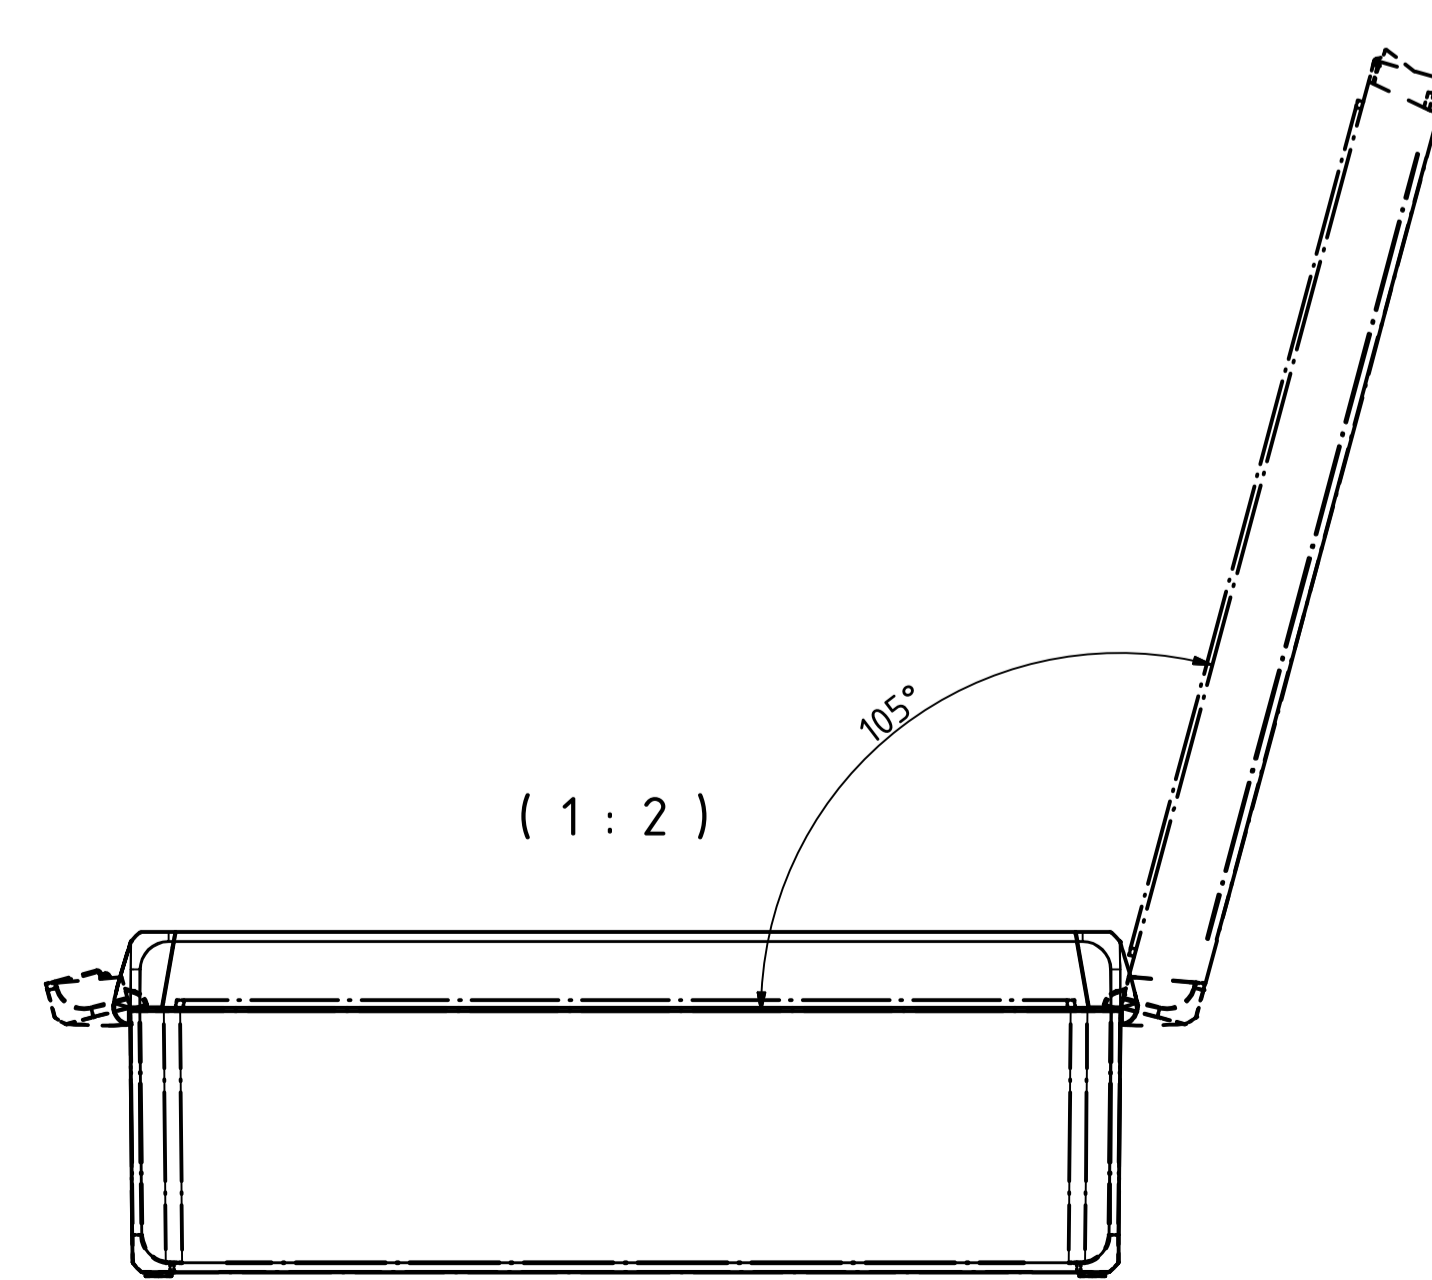

"Schutzvermerk nach DIN ISO 16616 beachten" - "Please pay attention to copyright note DIN ISO 16616"

ISO ( 1 : 5 )

Maßstab/ Scale:	1:1, 1:2, 1:5
Zeichnungs-Nr. / Drawing-No.:	1K 5390.04.02
Artikel / Article:	BOCUBE B-261709
Katalogz./Catalogue draw.	
4.027	11.12.2012
A.Nr./ Alt.No.:	Datum/ Date:
DISK:	2503385.idw
Datum/Date:	22.06.2012 KH