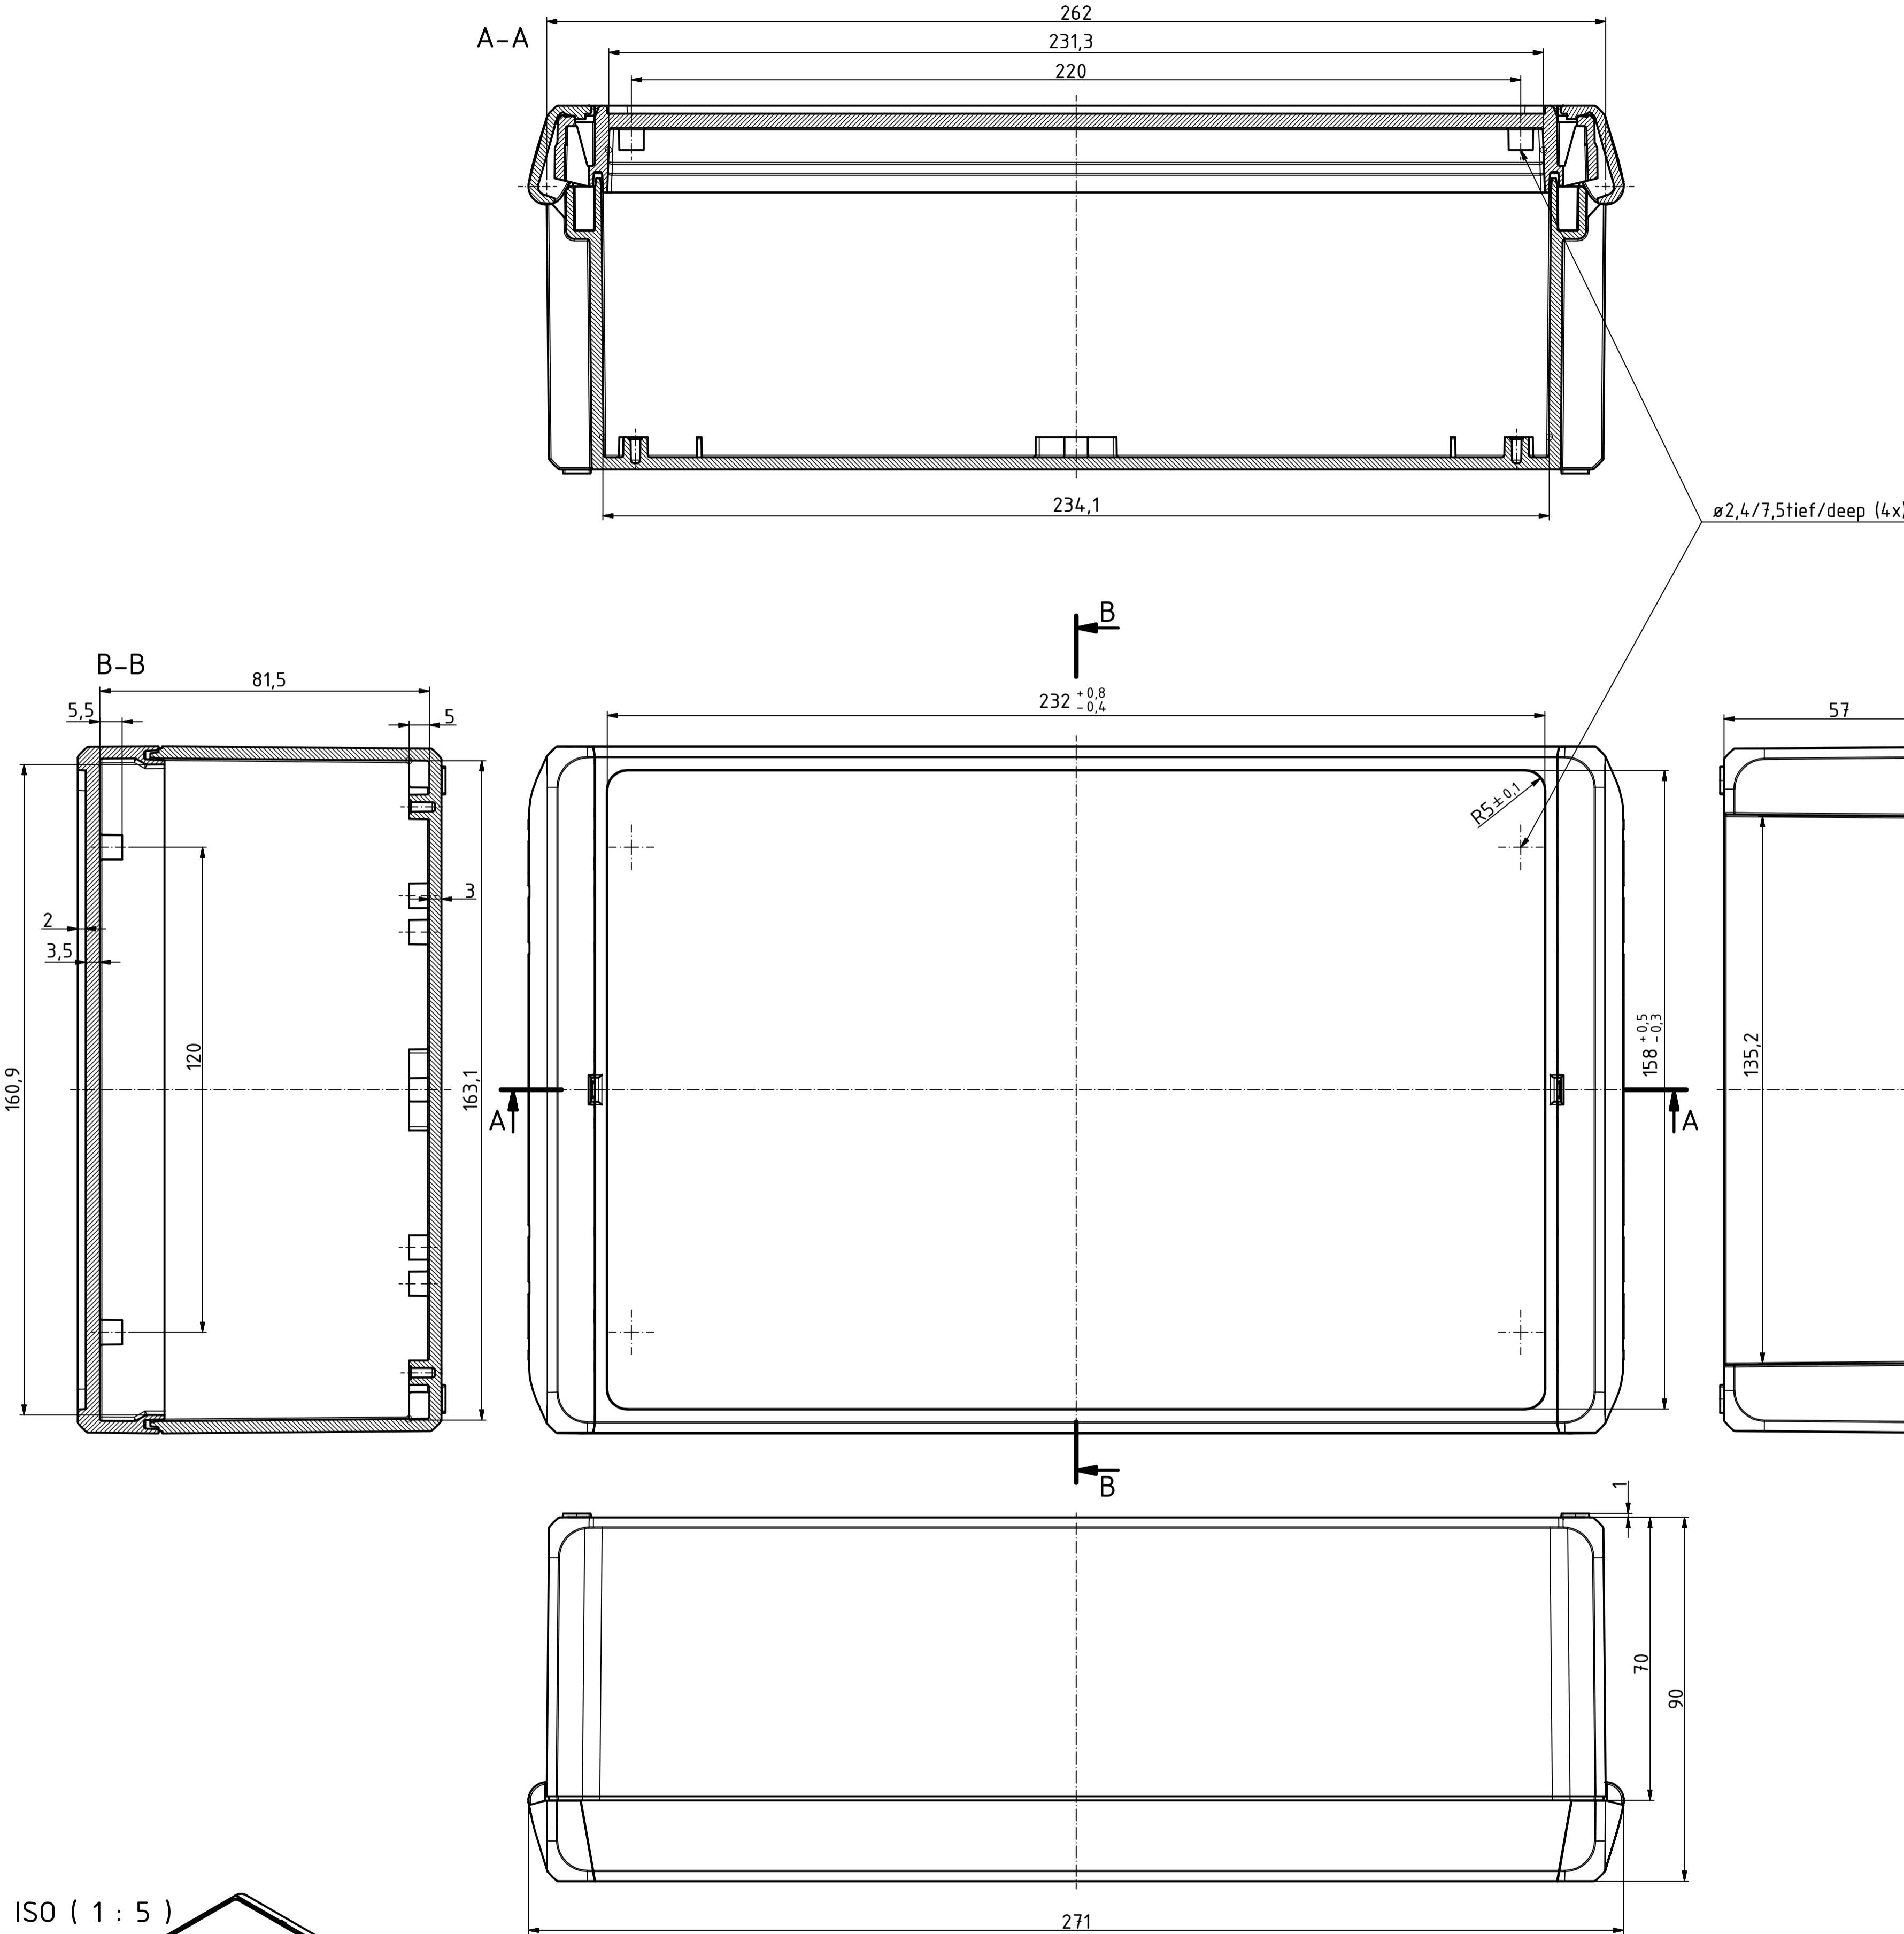

"Schutzvermerk nach DIN ISO 16616 beachten" - "Please pay attention to copyright note DIN ISO 16616"

ISO ( 1 : 5 )

Maßstab/ Scale:	1:1, 1:2, 1:5
Zeichnungs-Nr. / Drawing-No.:	1K 5390.04.02
Artikel / Article:	BOCUBE B-261709
Katalogz./Catalogue draw.	
4.027	11.12.2012
A.Nr./ Alt.No.:	Datum/ Date:
DISK:	2503385.idw
Datum/Date:	22.06.2012 KH