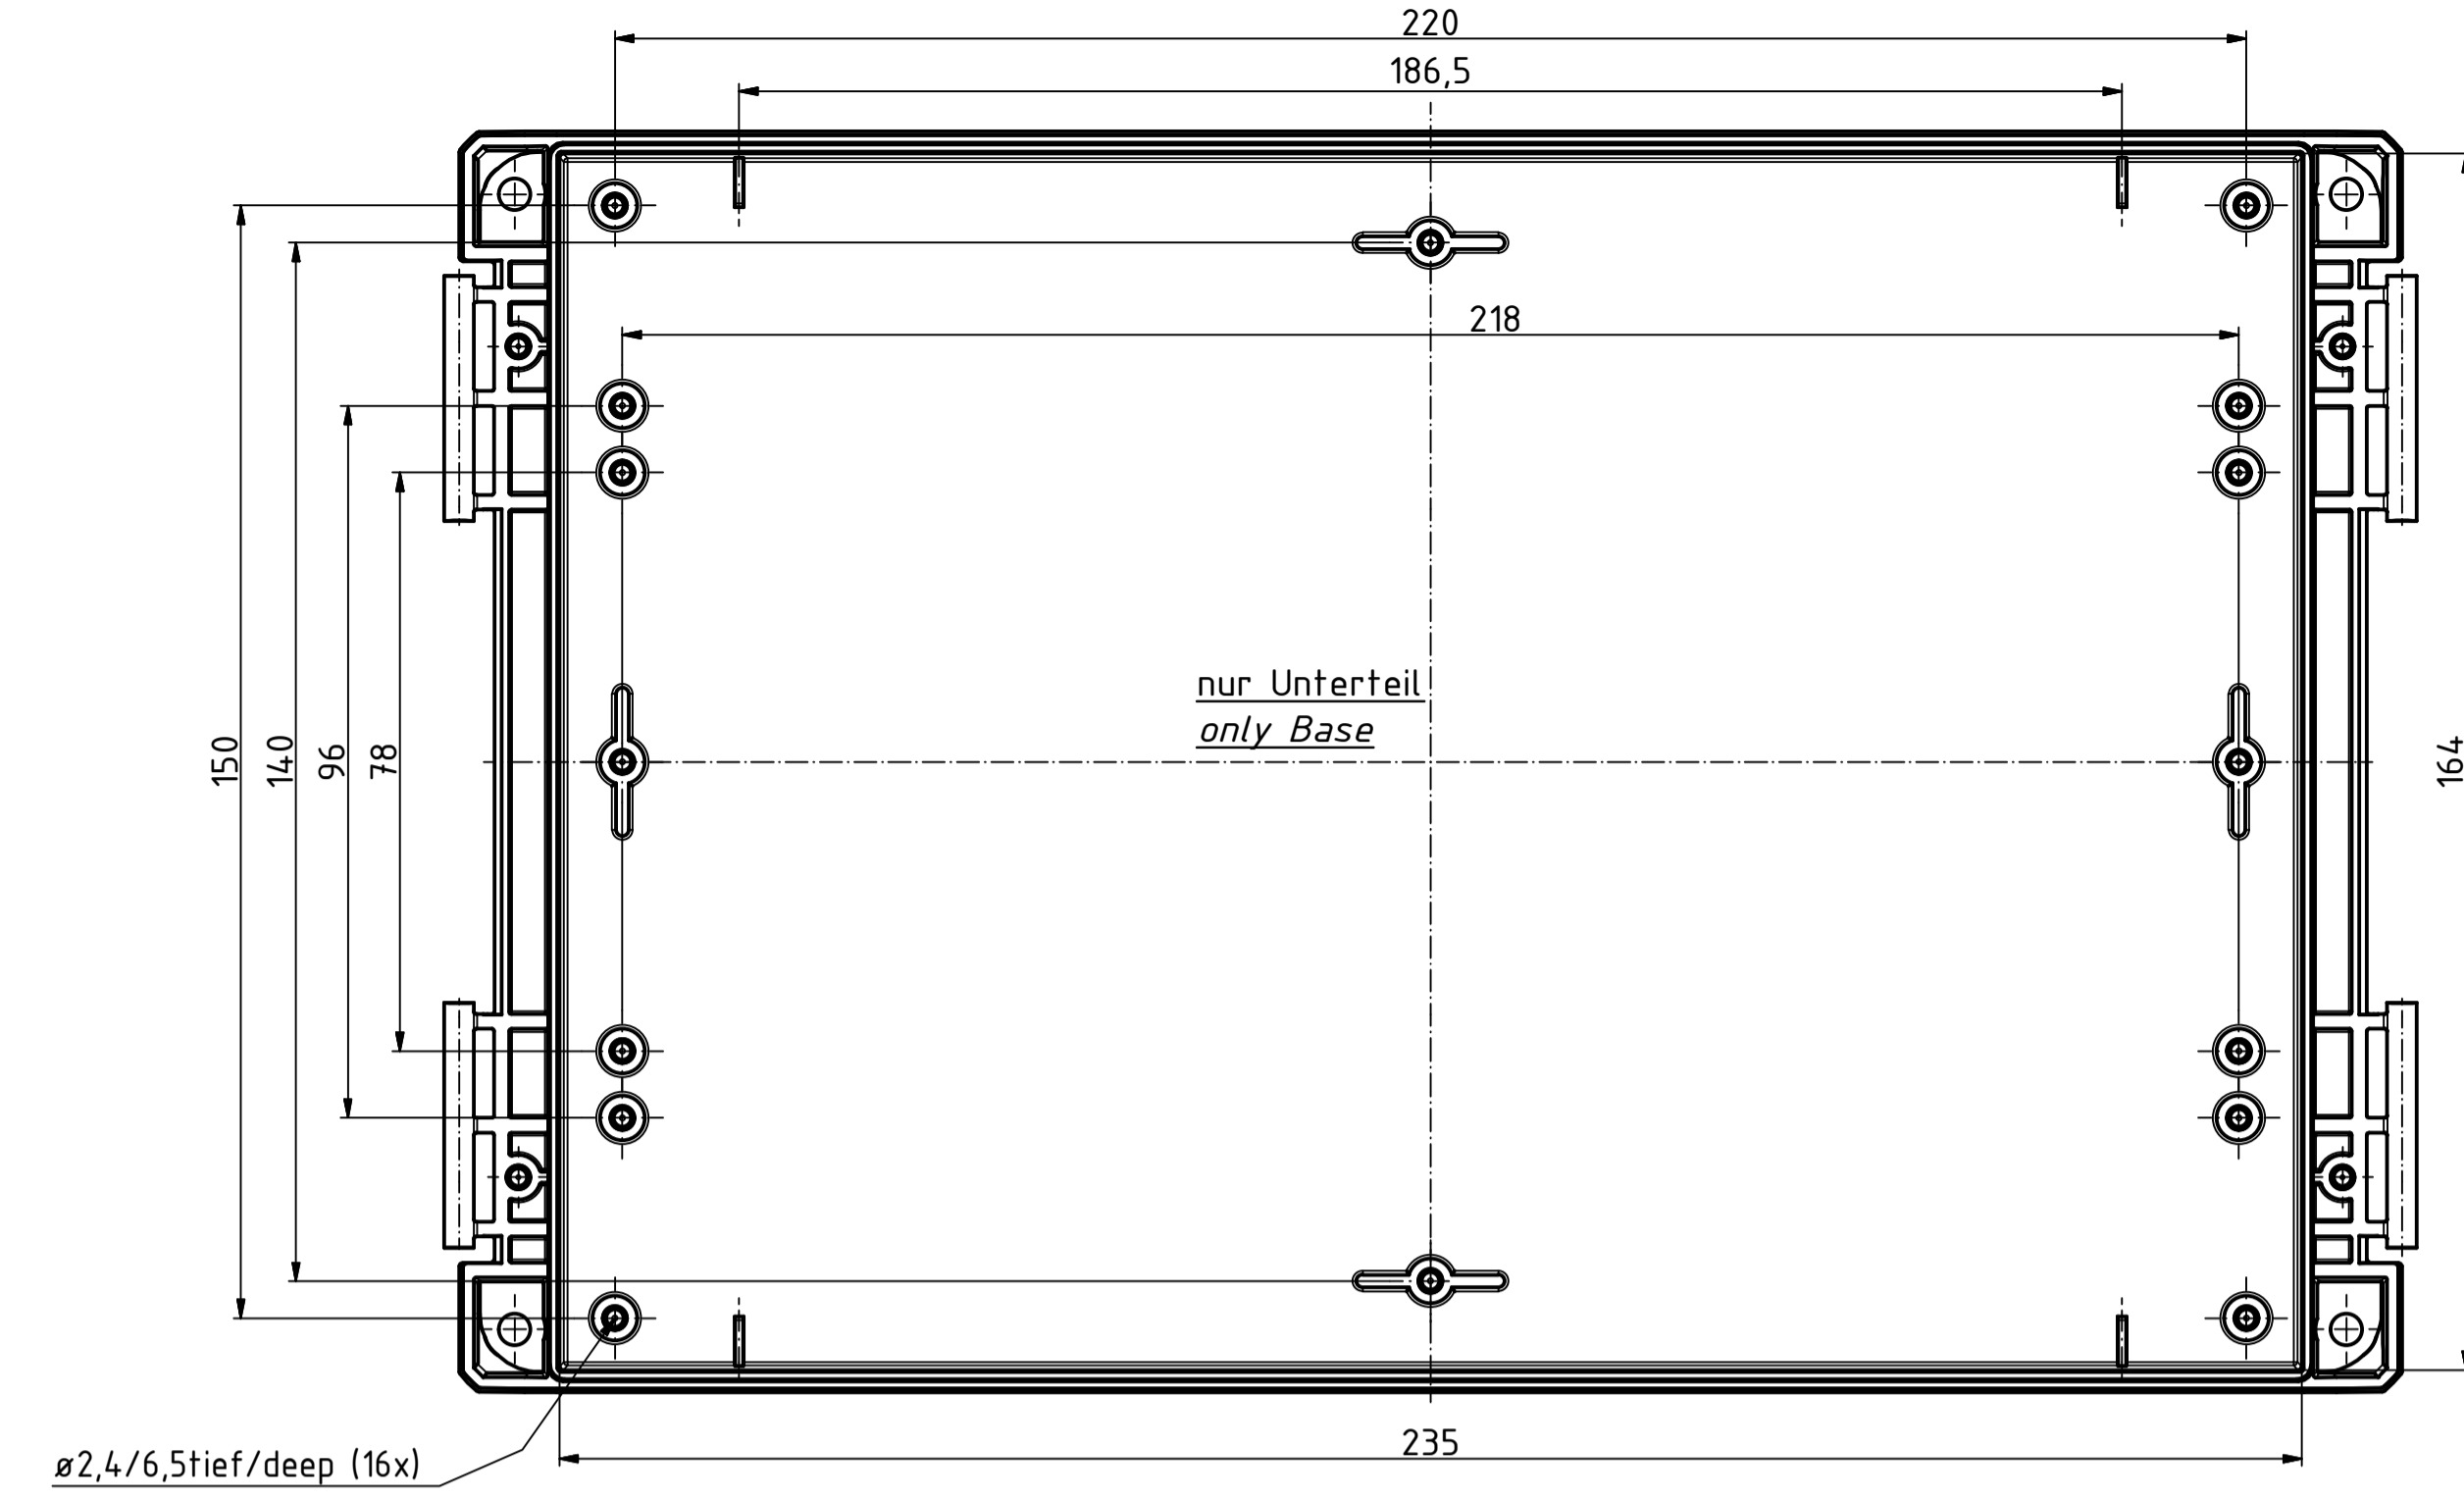

"Schutzvermerk nach DIN ISO 16616 beachten" - "Please pay attention to copyright note DIN ISO 16616"

ISO ( 1 : 5 )

Maßstab/ Scale:	1:1, 1:2, 1:5
Zeichnungs-Nr. / Drawing-No.:	1K 5390.04.02
Artikel / Article:	BOCUBE B-261709
Katalogz./Catalogue draw.	
4.027	11.12.2012
A.Nr./ Alt.No.:	Datum/ Date:
DISK:	2503385.idw
Datum/Date:	22.06.2012 KH