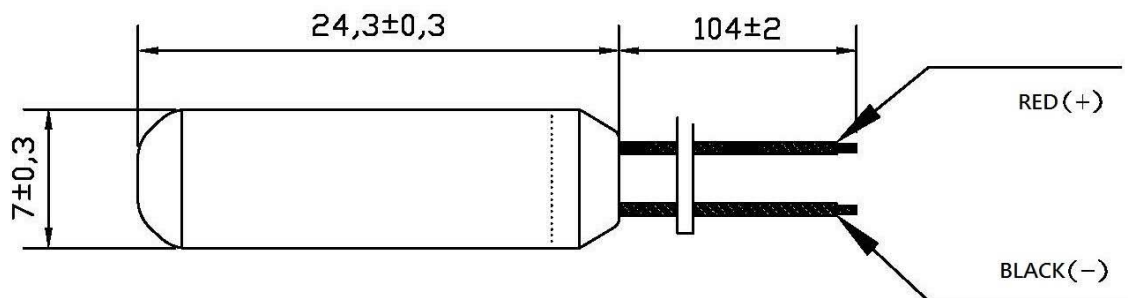

# Elektrotechnik Karl-Heinz Mauz GmbH

**VM0724A2.4-WP** (Artikel-Nr. 860260)

**EKULIT**

***SPECIFICATIONS:***

TYPE	UNIT	VM0724A2.4-WP
Rated Voltage	V <sub>DC</sub>	2.4
Operating Range Voltage	V <sub>DC</sub>	1.0 – 3.6
Start Voltage	V <sub>DC</sub>	0.8
Rated Current	mA	<100 max.
Rated Load Speed	rpm	13.000±10%
Stall Current	mA	<160 max.
Terminal Impedance	Ω	16±5%
Weight	g	3.6

• Value applying at rated voltage

**DIMENSIONS :**

(Unit: mm)

**Typical applications : Motorized toys, pager, mobile phone**

Adresse: **Felix-Wankel-Str. 35 • 73760 Ostfildern/Nellingen**

Tel: **+49-711/3414023**