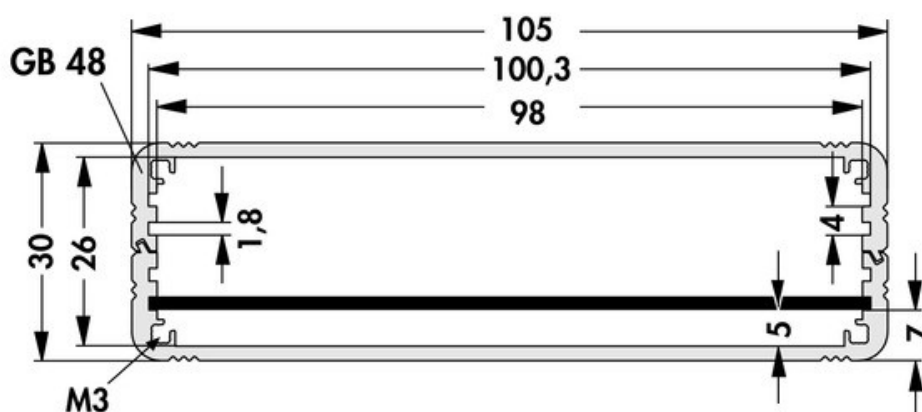

- Aluminiumgehäuse aus gegeneinander gesteckten Halbschalenprofilen zur Aufnahme von 100 mm Europakarten
- Ausführungen mit Befestigungslaschen für eine Wand- oder Deckenmontage
- optimales Wärmemanagement mittels integrierter Kühlrippengeometrie
- andere Abmessungen, Bearbeitungen und Oberflächen auf Anfrage

Kenndaten

Oberfläche:

- schwarz eloxiert
- naturfarbig eloxiert

Länge:

80 mm / 100 mm / 120 mm / 160 mm / 200 mm
/ 220 mm

Technische Zeichnung

Höhe: 30 mm

Breite: 105 mm

D: 100,3 mm