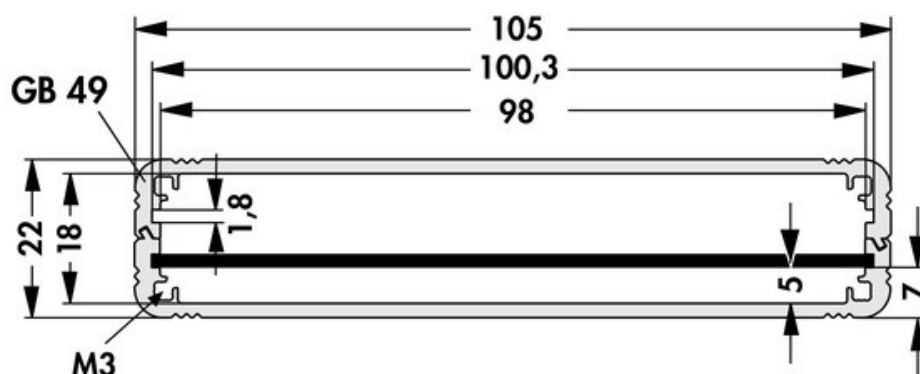

- Aluminiumgehäuse aus gegeneinander gesteckten Halbschalenprofilen zur Aufnahme von 100 mm Europakarten
- Ausführungen mit Befestigungslaschen für eine Wand- oder Deckenmontage
- optimales Wärmemanagement mittels integrierter Kühlrippengeometrie
- andere Abmessungen, Bearbeitungen und Oberflächen auf Anfrage

Kenndaten

Oberfläche:

- schwarz eloxiert
- naturfarbig eloxiert

Länge:

80 mm / 100 mm / 120 mm / 160 mm / 200 mm
/ 220 mm

Technische Zeichnung

Höhe: 22 mm

Breite: 105 mm

D: 100,3 mm