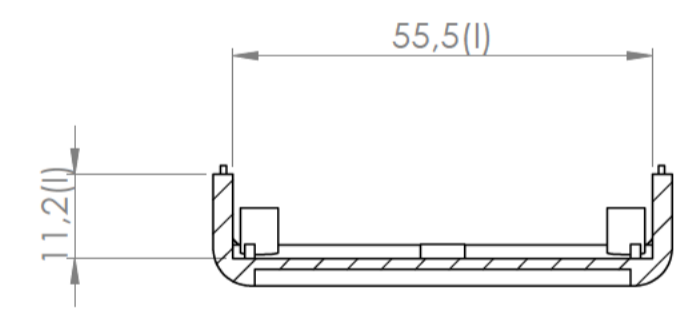

Sección Q-Q / Section Q-Q