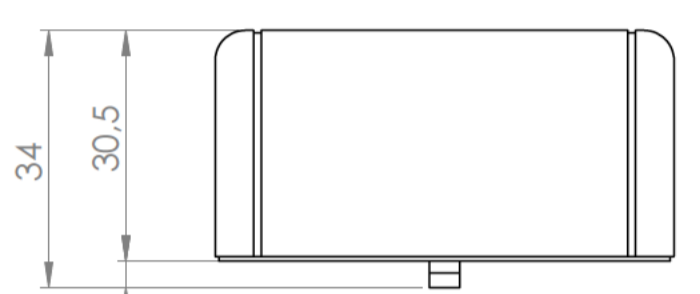

Tapeta posterior
Bottom door