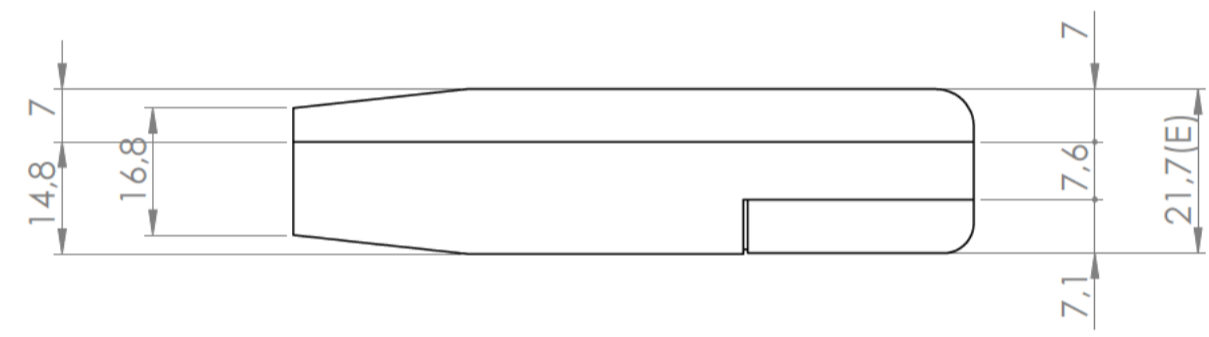

Sección P-P / Section P-P

Conjunto
Assembly

Posición / Position	Descripción / Description	Referencia / Reference	Peso / Weight	Unidades / Units	Peso / Weight	Dimensiones exteriores / External dimensions	Material / Material	Acabado / Finish	Al copiar esta información no se actualizará. / Copy for information will not be updated	
1	Cuerpo / Body			1	39.2 g	90x60,7x21,7	ABS	Mate / Mat	Modelo / Model	PP64D
2	Tapa / Cover			1						
3	Tapeta frontal / Frontal door			1						
4	Tornillo 2.2x13 / Screw 2.2x13	DIN 7982		3						
5	Tornillo 2.2x6,5 / Screw 2.2x6,5	DIN 7982		2						
6	Tapeta posterior / Bottom door			1						
7	Boton negro, azul, rojo / Button Black, blue, red			1						
8	Pulsador negro, azul, rojo / Black, blue, red Push			1						
9	Tapeta botones / Push door			1						
10										
11