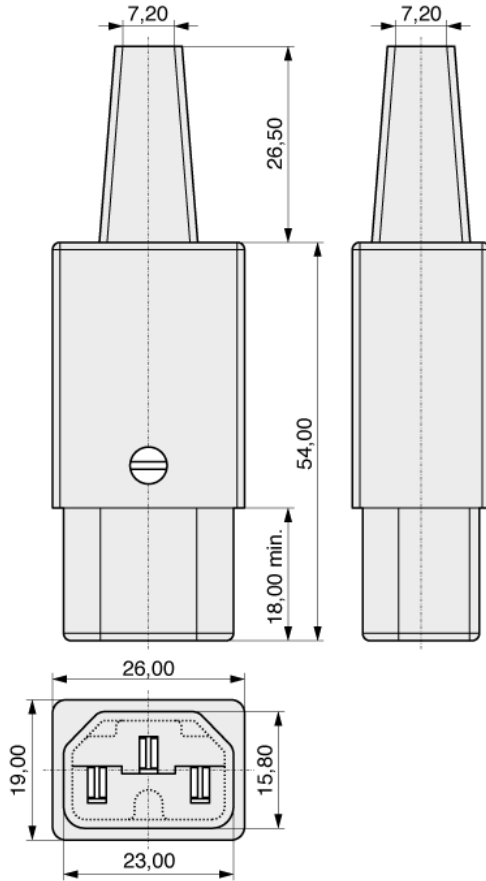

Gerätestecker / Buchse
Polbild

Buchse
Q - Normblatt C15 (120°)

Befestigung
Anzahl Sicherungen
Spannungswähler
Schalter
Nennstrom
Nennspannung
Prüfzeichen

Wiederanschließbarer Kabelstecker
0
Ohne
Kein
10,0 A (15,0 A acc. UL)
250 V_{RMS}

Wiederanschließbare Kabelbuchse
Alte K+B Serie 783

Kabeleingagn in der Mitte

Polbild/Normblatt-Nummer siehe technische Daten

L ⊕ N

Bestellnummer: 43R012311

MPE Garry GmbH
Schäfflerstraße 13
87629 Füssen/Germany