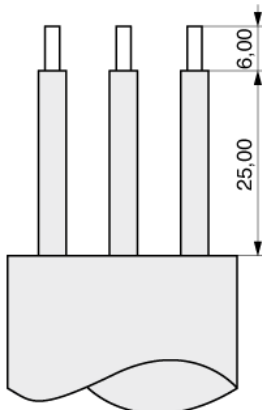

Gerätestecker / Buchse
Polbild

Buchse
Q - Normblatt C15 (120°)

Befestigung
Anzahl Sicherungen
Spannungswähler
Schalter
Nennstrom
Nennspannung
Prüfzeichen

Wiederanschließbarer Kabelstecker
0
Ohne
Kein
10,0 A (15,0 A acc. UL)
250 V_{RMS}

Wiederanschließbare Kabelbuchse
Alte K+B Serie 783

Kabeleingagn in der Mitte

Polbild/Normblatt-Nummer siehe technische Daten

L ⊕ N

Bestellnummer: 43R012311

MPE Garry GmbH
Schäfflerstraße 13
87629 Füssen/Germany