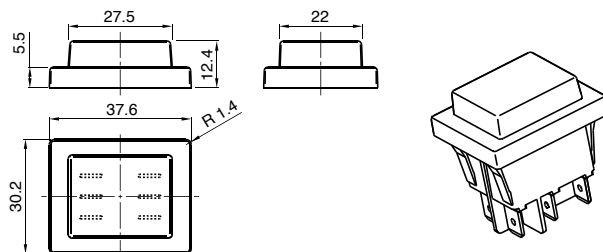

TERMINAL

WATERPROOF CAP

P (1 + waterproof cap mounted)

Q (3 + waterproof cap mounted)

		Z	Y	X
STANDARD	PLASTIC	0,7 ... 3,5	22 ±0,1	30 +0,2 0
WATERPROOF CAP VERSION	METAL	0,7 ... 2,5	22 ±0,1	30,2 +0,2 0

DRAWING	TERMINAL	FUNCTION	RATING	BODY COLOUR	ROCKER COLOUR	MARKING COLOUR	MARKING	LENS COLOUR			
S	X	8	2						0	0	0