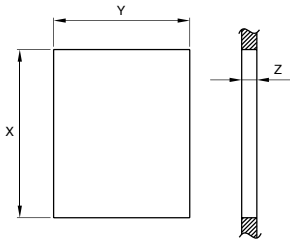

TERMINAL

WATERPROOF CAP

P (1 + waterproof cap mounted)

Q (3 + waterproof cap mounted)

		Z	Y	X
STANDARD	PLASTIC	0,7 ... 3,5	22 ±0,1	30 +0,2 0
WATERPROOF CAP VERSION	METAL	0,7 ... 2,5	22 ±0,1	30,2 +0,2 0

DRAWING	TERMINAL	FUNCTION	RATING	BODY COLOUR	ROCKER COLOUR	MARKING COLOUR	MARKING	LENS COLOUR			
S	X	8	2						0	0	0