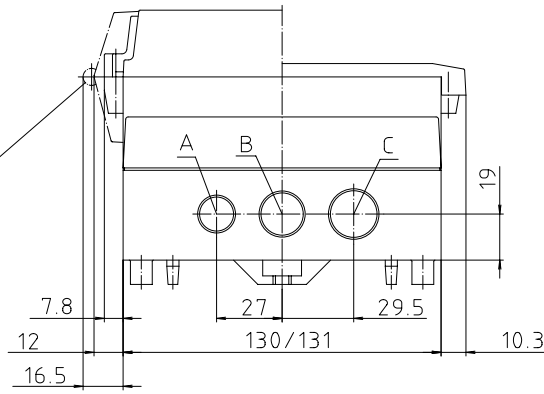

Vorprägungen für PG und metrische Gewinde

Index	RCP		RCPM	
	Vorprä.	für	Vorprä.	für
A	∅15.6	PG 9	∅12.4	M 12
B	∅19	PG 11	∅16.4	M 16
C	∅20.8	PG 13.5	∅20.4	M 20

Scharnier bzw.  
Rastverschluß

RCP/RCPM 1300

RCP/RCPM 130

\*Schutzvermerk nach DIN 31. Beschriftung\*

Maßstab: 1:1		
Zchn.Nr.: 1G 5075.110.04		
Artikel: RCP/RCPM 1300 / 130		
Katalogzeichnung		
3533 14.02.01 2928 11.01.93 Ae.Nr. Datum:	DISK: 2 600 955 Datum: 03.09.92 AK	 A Plastic Pipe Company