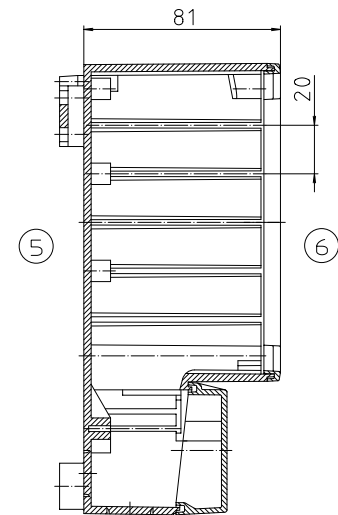

Vorprägungen für PG und metrische Gewinde

Index	RCP		RCPM	
	Vorprä.	für	Vorprä.	für
A	∅15.6	PG 9	∅12.4	M 12
B	∅19	PG 11	∅16.4	M 16
C	∅20.8	PG 13.5	∅20.4	M 20

Scharnier bzw.  
Rastverschluß

RCP/RCPM 1300

RCP/RCPM 130

\*Schutzvermerk nach DIN 31. Beschriftung\*

Maßstab: 1:1		
Zchn.Nr.: 1G 5075.110.04		
Artikel: RCP/RCPM 1300 / 130		
Katalogzeichnung		
3533 14.02.01 2928 11.01.93 Ae.Nr. Datum:	DISK: 2 600 955 Datum: 03.09.92 AK	 A Plastic Pipe Company