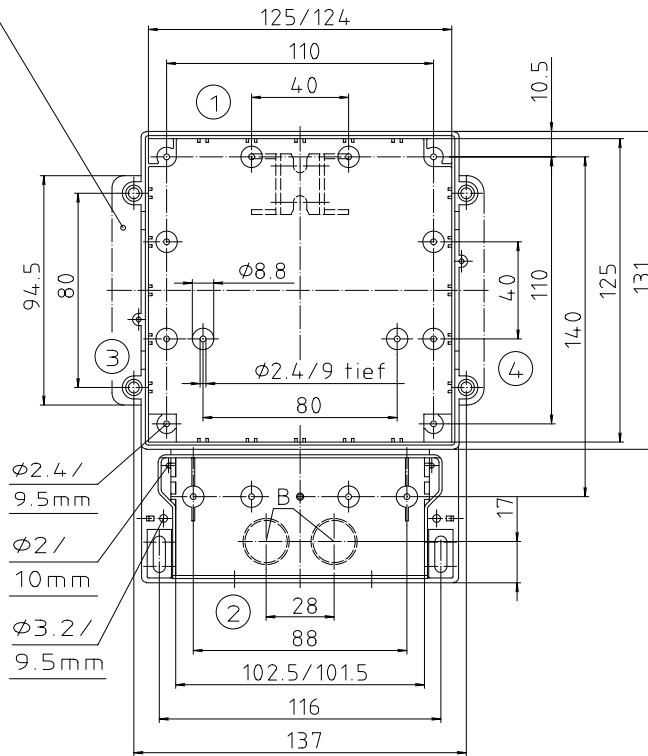

Vorprägungen für PG und metrische Gewinde

Index	RCP		RCPM	
	Vorprä.	für	Vorprä.	für
A	∅15.6	PG 9	∅12.4	M 12
B	∅19	PG 11	∅16.4	M 16
C	∅20.8	PG 13.5	∅20.4	M 20

Scharnier bzw.  
Rastverschluß

RCP/RCPM 1300

RCP/RCPM 130

\*Schutzvermerk nach DIN 31. Beschriftung\*

Maßstab: 1:1		
Zchn.Nr.: 1G 5075.110.04		
Artikel: RCP/RCPM 1300 / 130		
Katalogzeichnung		
3533 14.02.01 2928 11.01.93 Ae.Nr. Datum:	DISK: 2 600 955 Datum: 03.09.92 AK	 A Plastic Pipe Company