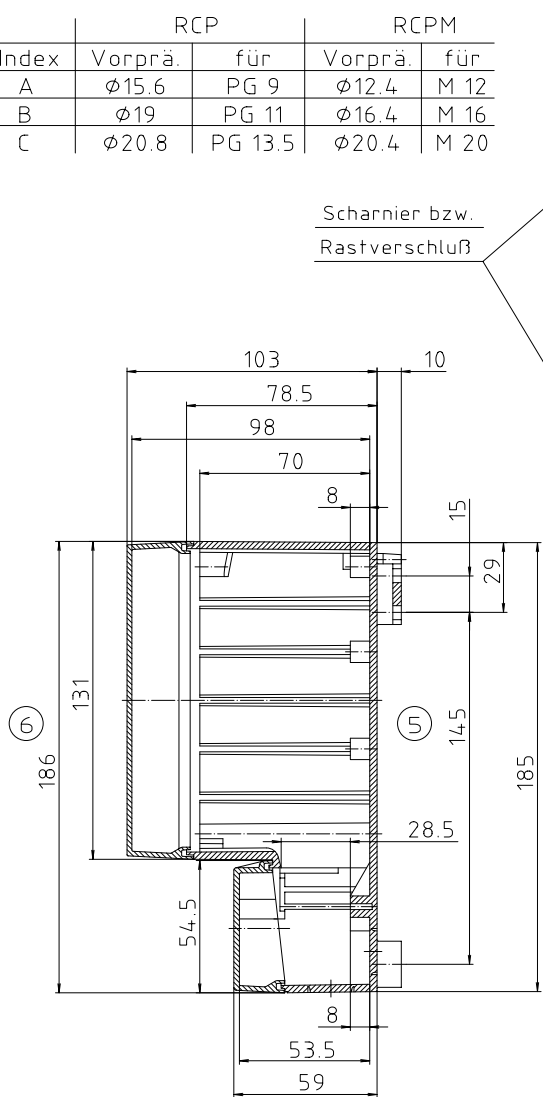

Vorprägungen für PG und metrische Gewinde

Index	RCP		RCPM	
	Vorprä.	für	Vorprä.	für
A	∅15.6	PG 9	∅12.4	M 12
B	∅19	PG 11	∅16.4	M 16
C	∅20.8	PG 13.5	∅20.4	M 20

Scharnier bzw.  
Rastverschluß

RCP/RCPM 1300

RCP/RCPM 130

\*Schutzvermerk nach DIN 31. Beschriftung\*

Maßstab: 1:1		
Zchn.Nr.: 1G 5075.110.04		
Artikel: RCP/RCPM 1300 / 130		
Katalogzeichnung		
3533 14.02.01 2928 11.01.93 Ae.Nr. Datum:	DISK: 2 600 955 Datum: 03.09.92 AK	 A Plastic Pipe Company