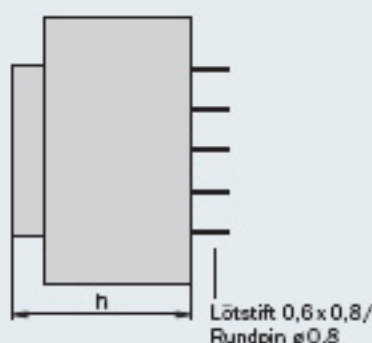

Ansicht auf die Stifte

Maße ohne Toleranzangabe $\pm 0,3$ mm,
Ausführungsänderungen vorbehalten

Baugröße/Pakethöhe	Leistung ta 40 °C/F	Leistung ta 70 °C/F	Bauhöhe (h)	Gewicht	Verpackungseinheit
BV EI 301 / 5,5 mm	0,6 VA	0,5/0,7 VA	15,2 mm	0,044 kg	50 Stück
BV EI 302 / 10,5 mm	1,8 VA	1,5 VA	21,8 mm	0,070 kg	50 Stück
BV EI 303 / 12,5 mm	2,3 VA	1,9 VA	23,8 mm	0,081 kg	50 Stück
BV EI 304 / 15,5 mm	2,6 VA	2,1 VA	26,8 mm	0,099 kg	50 Stück
BV EI 305 / 18,0 mm	3,0 VA	2,3 VA	29,5 mm	0,111 kg	50 Stück
BV EI 306 / 23,0 mm	3,6 VA	3,0 VA	34,0 mm	0,135 kg	50/40 Stück*

Bestell- Nummer	Leistung VA	Bau- größe	Spannung prim. V	Anschluss- stift prim.	Spannung sek. V	Strom sek. mA	Anschluss- stift sek.	Leerlauf- spannung V
BV EI 301 3005	0,5	1	230	1-5	1 x 6	83	7-9	1 x 10,2
BV EI 301 3017	0,5	1	230	1-5	1 x 7,5	67	7-9	1 x 12,2
BV EI 301 2911	0,5	1	230	1-5	1 x 9	56	7-9	1 x 14,7
BV EI 301 2783	0,5	1	230	1-5	1 x 10	50	7-9	1 x 14,9
BV EI 301 2824	0,5	1	230	1-5	1 x 12	42	7-9	1 x 18
BV EI 301 2845	0,5	1	230	1-5	1 x 15	33	7-9	1 x 22,8
BV EI 301 2967	0,5	1	230	1-5	1 x 18	28	7-9	1 x 26
BV EI 301 3020	0,5	1	230	1-5	1 x 21	24	7-9	1 x 30,6
BV EI 301 3582	0,7	1	230	1-5	1 x 6	117	7-9	1 x 10,3
BV EI 301 3583	0,7	1	230	1-5	2 x 6	58	6-7/9-10	2 x 10,5
BV EI 301 3584	0,7	1	230	1-5	1 x 7,5	94	7-9	1 x 12,7
BV EI 301 3585	0,7	1	230	1-5	2 x 7,5	47	6-7/9-10	2 x 12,7
BV EI 301 3586	0,7	1	230	1-5	1 x 9	78	7-9	1 x 14,6
BV EI 301 3587	0,7	1	230	1-5	2 x 9	39	6-7/9-10	2 x 14,6
BV EI 301 3588	0,7	1	230	1-5	1 x 12	58	7-9	1 x 19,5
BV EI 301 3589	0,7	1	230	1-5	2 x 12	29	6-7/9-10	2 x 19,5
BV EI 301 3590	0,7	1	230	1-5	1 x 15	47	7-9	1 x 24,5
BV EI 301 3591	0,7	1	230	1-5	2 x 15	23	6-7/9-10	2 x 24,5
BV EI 301 3592	0,7	1	230	1-5	1 x 18	39	7-9	1 x 28,3
BV EI 301 3593	0,7	1	230	1-5	1 x 21	33	7-9	1 x 32,9
BV EI 301 3594	0,7	1	230	1-5	1 x 24	29	7-9	1 x 37,8