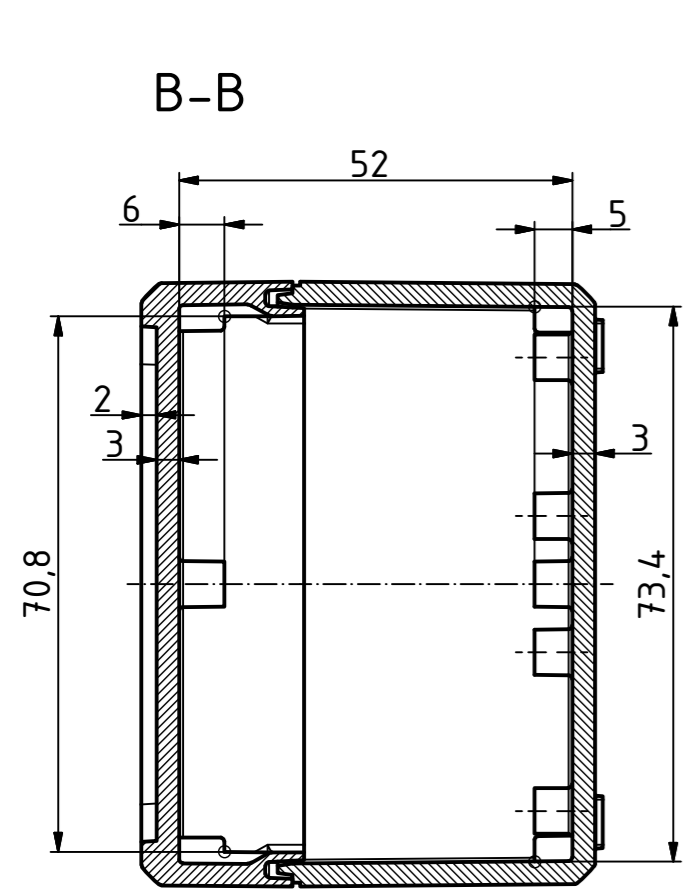

"Schutzvermerk nach DIN ISO 16016 beachten." "Please pay attention to copyright note DIN ISO 16016"

ISO (1 : 2)

Maßstab/ Scale:	1:1, 1:2	
Zeichnungs-Nr. / Drawing-No.:	2K 5390.033.01	
Artikel / Article:	BOCUBE B-140806 Katalogzsg./Catalogue draw.	
A.Nr./ Alt.No.:	Datum/ Date:	
DISK:	2503378.idw	
Datum/Date:	22.06.2012 KH	