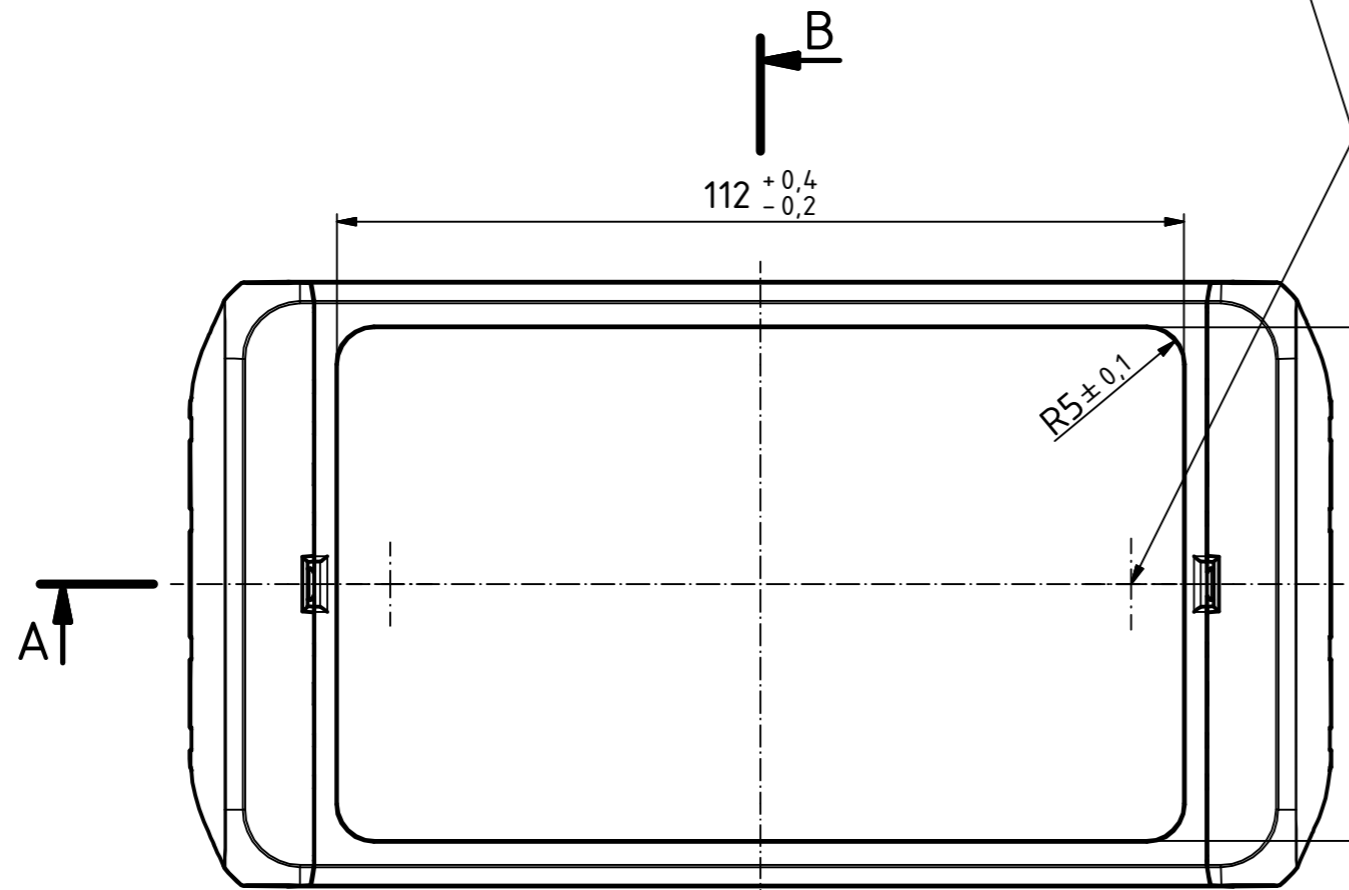

"Schutzvermerk nach DIN ISO 16016 beachten." "Please pay attention to copyright note DIN ISO 16016"

ISO (1 : 2)

Maßstab/ Scale:	1:1, 1:2	
Zeichnungs-Nr. / Drawing-No.:	2K 5390.033.01	
Artikel / Article:	BOCUBE B-140806 Katalogzsg./Catalogue draw.	
A.Nr./ Alt.No.:	Datum/ Date:	
DISK:	2503378.idw	
Datum/Date:	22.06.2012 KH	