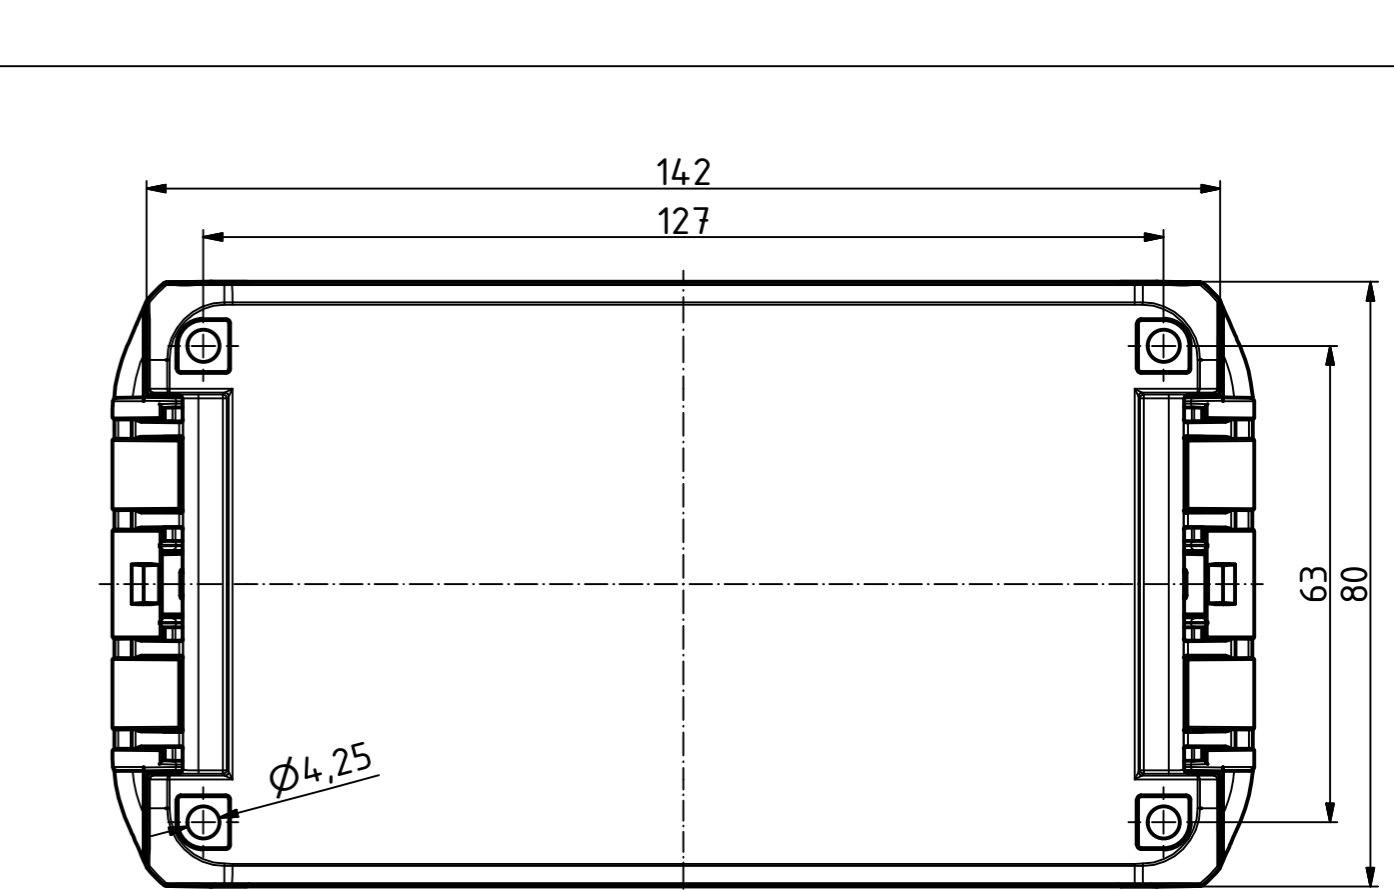

"Schutzvermerk nach DIN ISO 16016 beachten." "Please pay attention to copyright note DIN ISO 16016"

ISO (1 : 2)

Maßstab/ Scale:	1:1, 1:2	
Zeichnungs-Nr. / Drawing-No.:	2K 5390.033.01	
Artikel / Article:	BOCUBE B-140806 Katalogzsg./Catalogue draw.	
A.Nr./ Alt.No.:	Datum/ Date:	
DISK:	2503378.idw	
Datum/Date:	22.06.2012 KH	