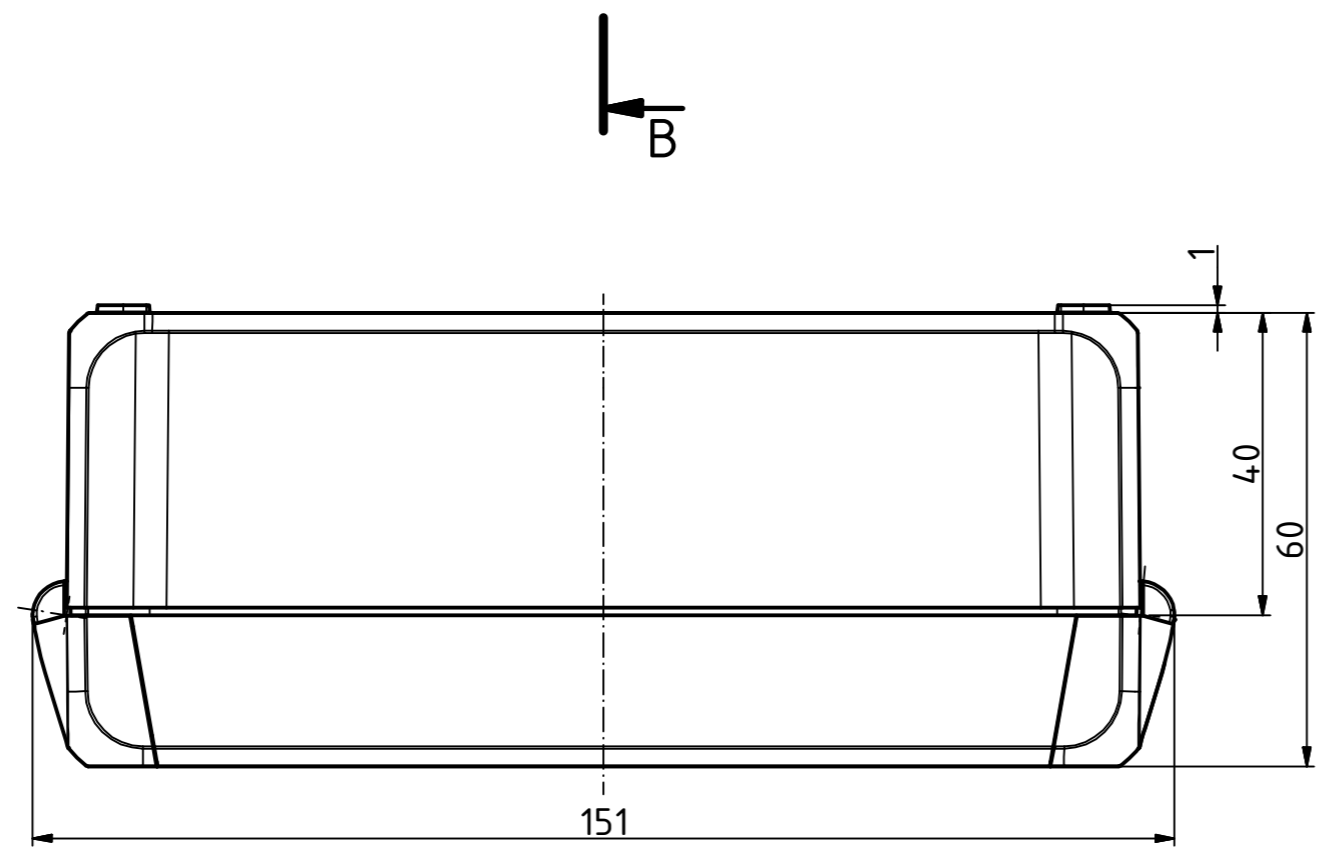

"Schutzvermerk nach DIN ISO 16016 beachten." "Please pay attention to copyright note DIN ISO 16016"

ISO (1 : 2)

Maßstab/ Scale:	1:1, 1:2	
Zeichnungs-Nr. / Drawing-No.:	2K 5390.033.01	
Artikel / Article:	BOCUBE B-140806 Katalogzsg./Catalogue draw.	
A.Nr./ Alt.No.:	Datum/ Date:	
DISK:	2503378.idw	
Datum/Date:	22.06.2012 KH	