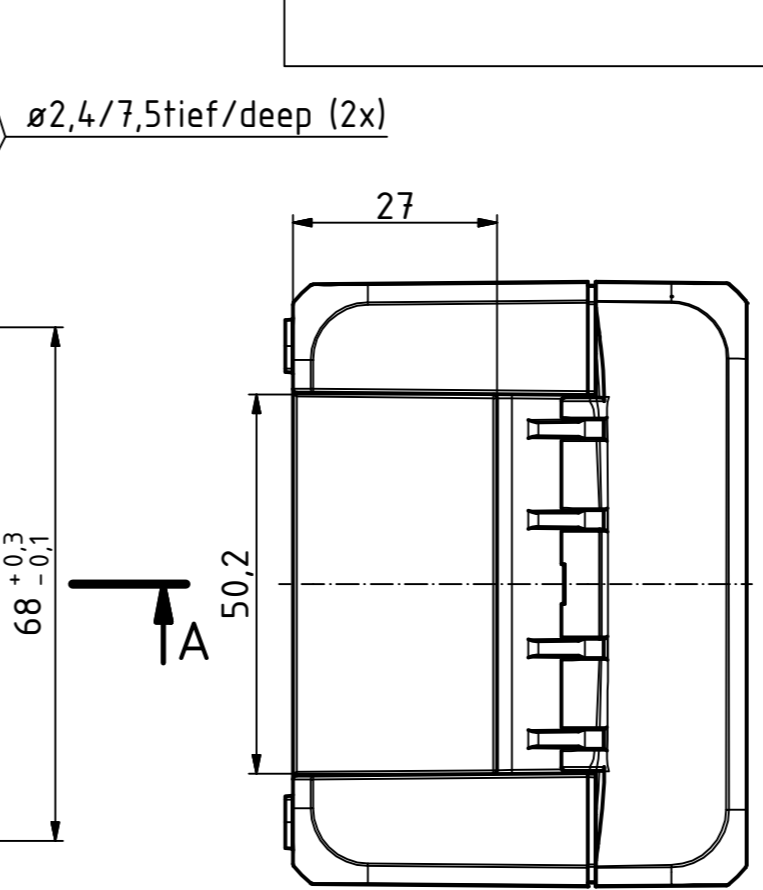

"Schutzvermerk nach DIN ISO 16016 beachten." "Please pay attention to copyright note DIN ISO 16016"

ISO (1 : 2)

Maßstab/ Scale:	1:1, 1:2	
Zeichnungs-Nr. / Drawing-No.:	2K 5390.033.01	
Artikel / Article:	BOCUBE B-140806 Katalogzsg./Catalogue draw.	
A.Nr./ Alt.No.:	Datum/ Date:	
DISK:	2503378.idw	
Datum/Date:	22.06.2012 KH	