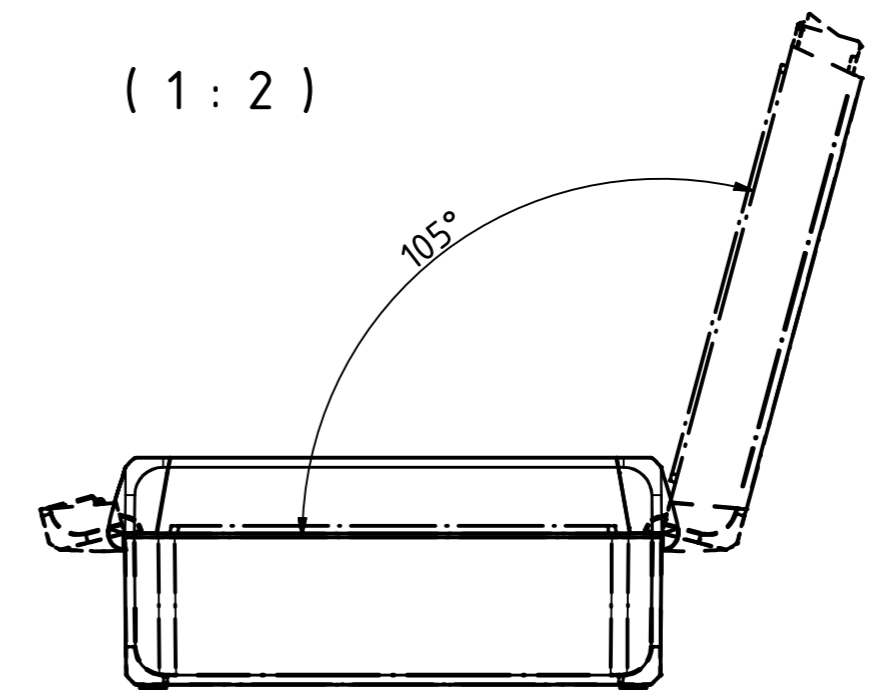

"Schutzvermerk nach DIN ISO 16016 beachten." "Please pay attention to copyright note DIN ISO 16016"

ISO (1 : 2)

Maßstab/ Scale:	1:1, 1:2	
Zeichnungs-Nr. / Drawing-No.:	2K 5390.033.01	
Artikel / Article:	BOCUBE B-140806 Katalogzsg./Catalogue draw.	
A.Nr./ Alt.No.:	Datum/ Date:	
DISK:	2503378.idw	
Datum/Date:	22.06.2012 KH	