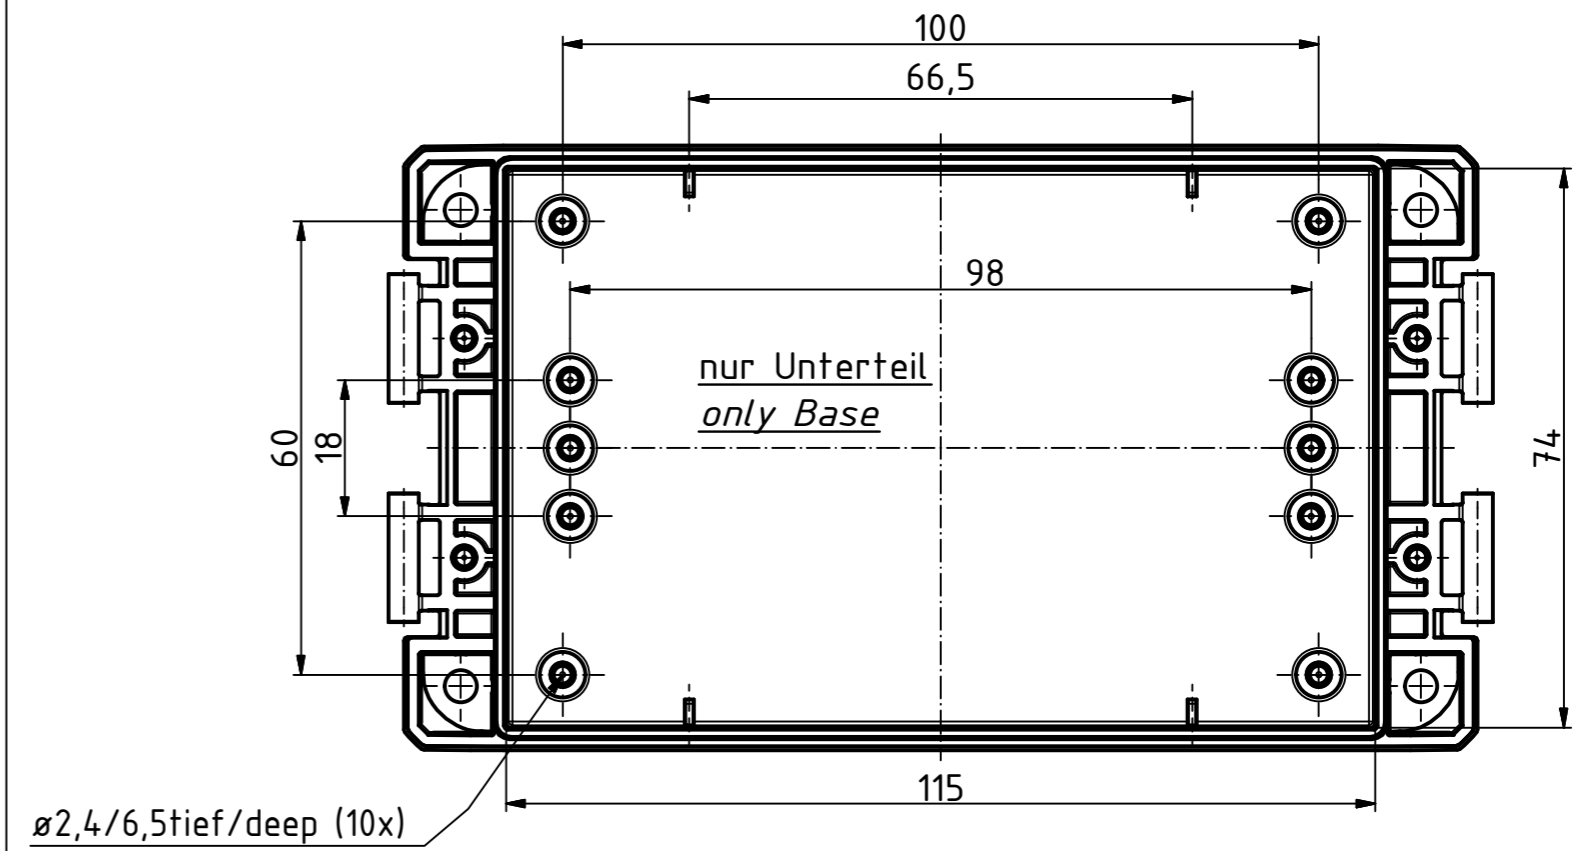

"Schutzvermerk nach DIN ISO 16016 beachten." "Please pay attention to copyright note DIN ISO 16016"

ISO (1 : 2)

Maßstab/ Scale:	1:1, 1:2	
Zeichnungs-Nr. / Drawing-No.:	2K 5390.033.01	
Artikel / Article:	BOCUBE B-140806 Katalogzsg./Catalogue draw.	
A.Nr./ Alt.No.:	Datum/ Date:	
DISK:	2503378.idw	
Datum/Date:	22.06.2012 KH	