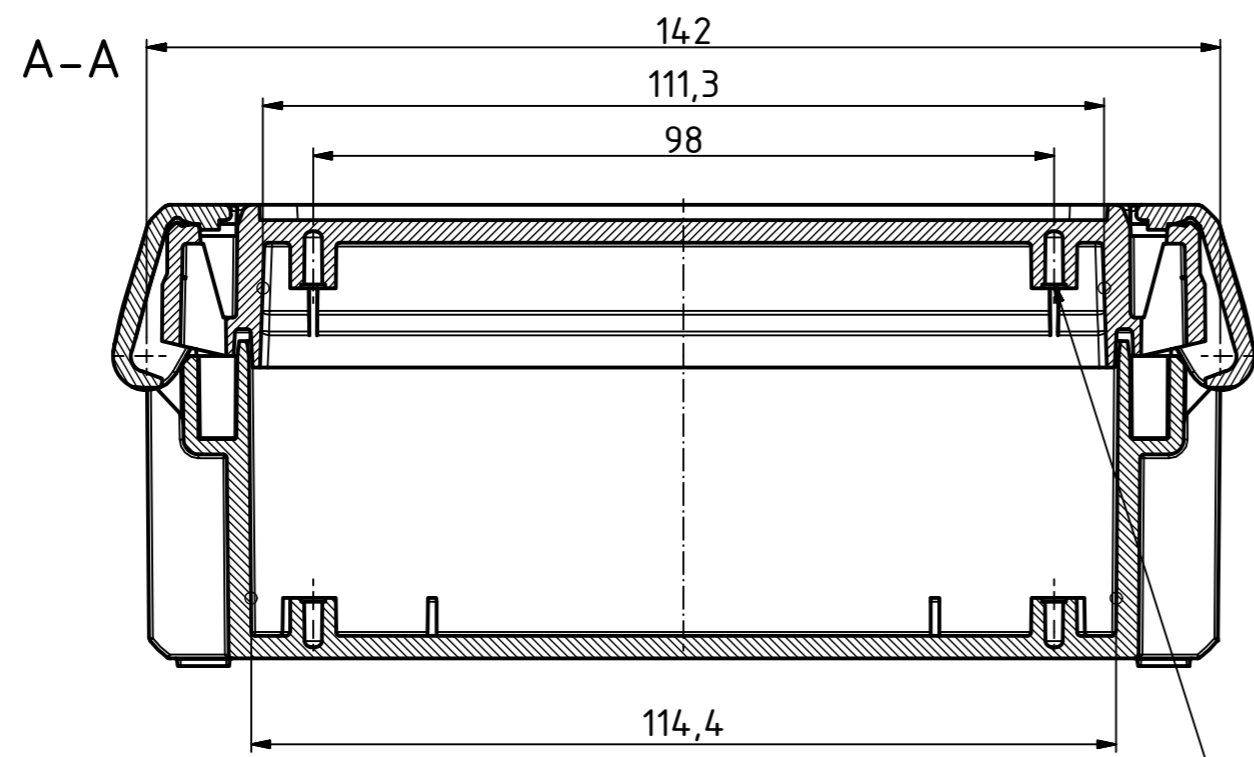

"Schutzvermerk nach DIN ISO 16016 beachten." "Please pay attention to copyright note DIN ISO 16016"

ISO (1 : 2)

Maßstab/ Scale:	1:1, 1:2	
Zeichnungs-Nr. / Drawing-No.:	2K 5390.033.01	
Artikel / Article:	BOCUBE B-140806 Katalogzsg./Catalogue draw.	
A.Nr./ Alt.No.:	Datum/ Date:	
DISK:	2503378.idw	
Datum/Date:	22.06.2012 KH	