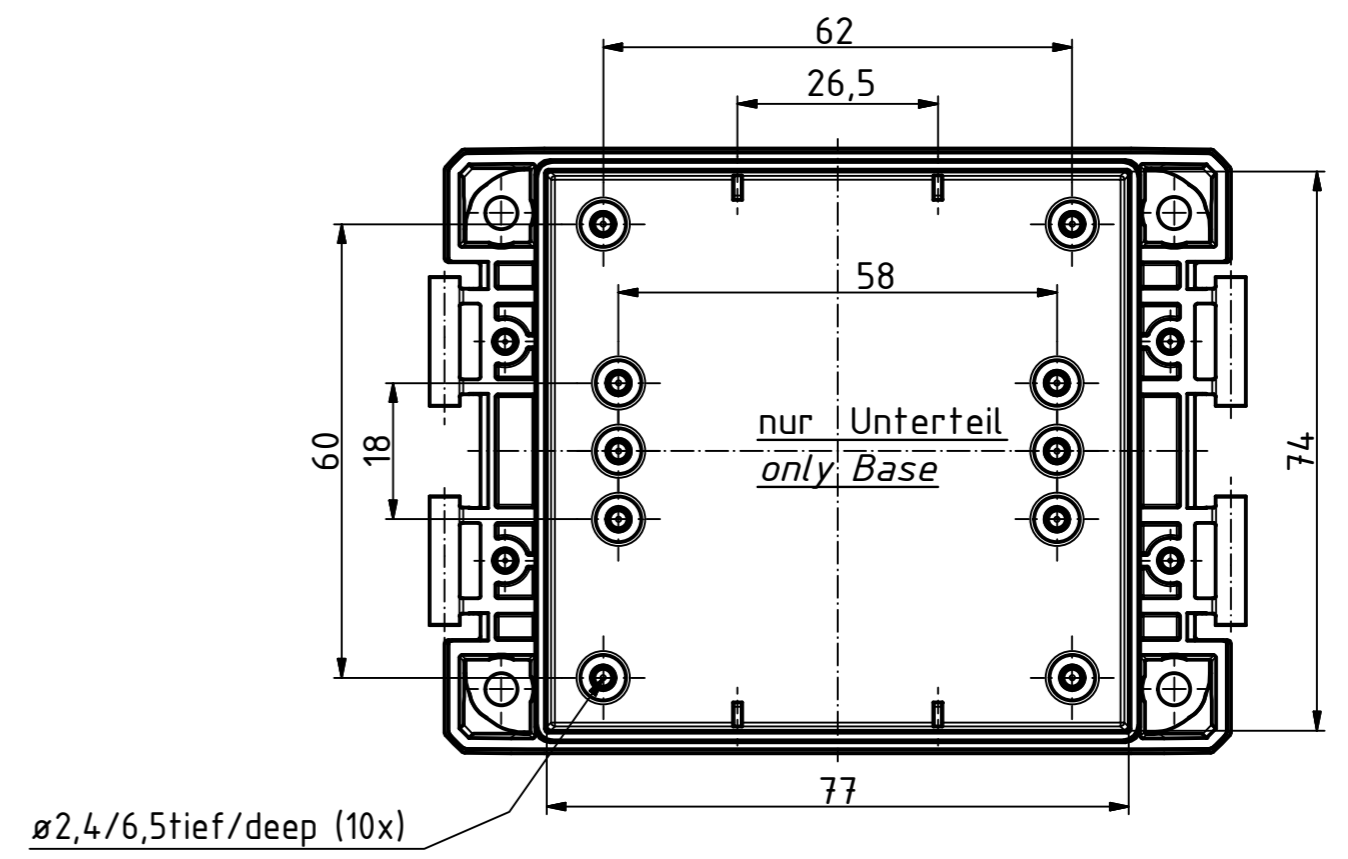

"Schutzvermerk nach DIN ISO 16016 beachten". "Please pay attention to copyright note DIN ISO 16016"

ISO (1 : 2)

Maßstab / Scale: 1:1, 1:2		
Zeichnungs-Nr. / Drawing-No.: 2K 5390.032.01		
Artikel / Article: BOCUBE B-100809		
Katalogzsg./Catalogue draw.		
A.Nr. / Art.No.	Datum / Date:	
DISK: 2503377.idw		
Datum / Date: 22.06.2012 KH		