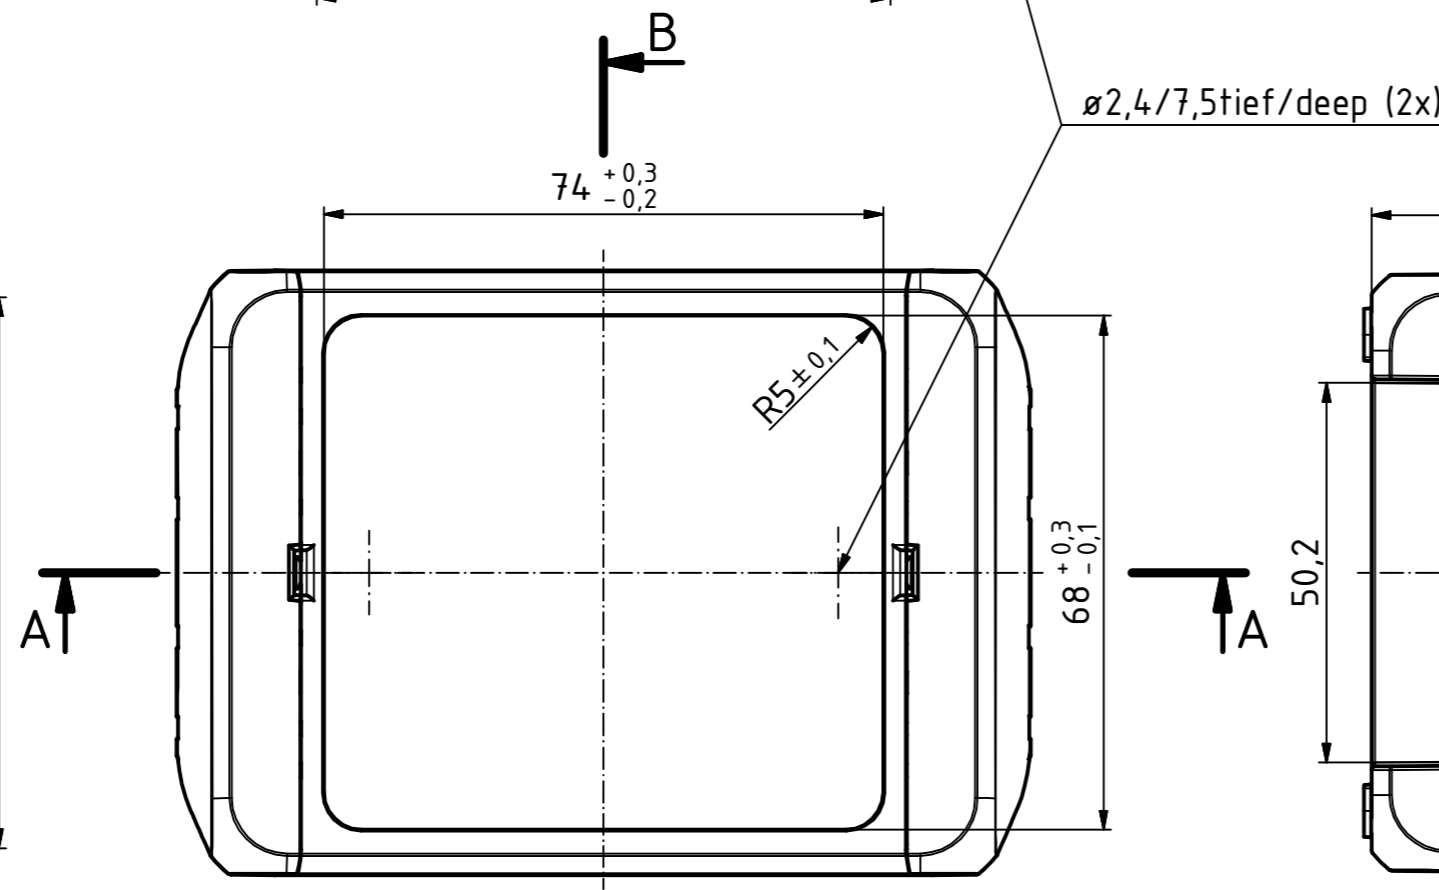

"Schutzvermerk nach DIN ISO 16016 beachten". "Please pay attention to copyright note DIN ISO 16016"

ISO (1 : 2)

Maßstab / Scale: 1:1, 1:2		
Zeichnungs-Nr. / Drawing-No.: 2K 5390.032.01		
Artikel / Article: BOCUBE B-100809		
Katalogzsg./Catalogue draw.		
A.Nr. / Art.No.	Datum / Date:	
DISK: 2503377.idw		
Datum / Date: 22.06.2012 KH		