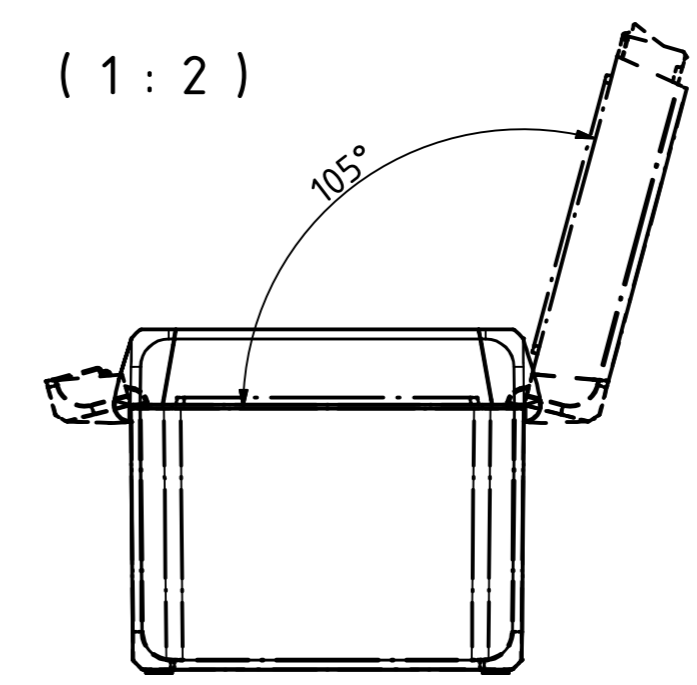

"Schutzvermerk nach DIN ISO 16016 beachten". "Please pay attention to copyright note DIN ISO 16016"

ISO (1 : 2)

Maßstab / Scale: 1:1, 1:2		
Zeichnungs-Nr. / Drawing-No.: 2K 5390.032.01		
Artikel / Article: BOCUBE B-100809		
Katalogzsg./Catalogue draw.		
A.Nr. / Art.No.	Datum / Date:	
DISK: 2503377.idw		
Datum / Date: 22.06.2012 KH		