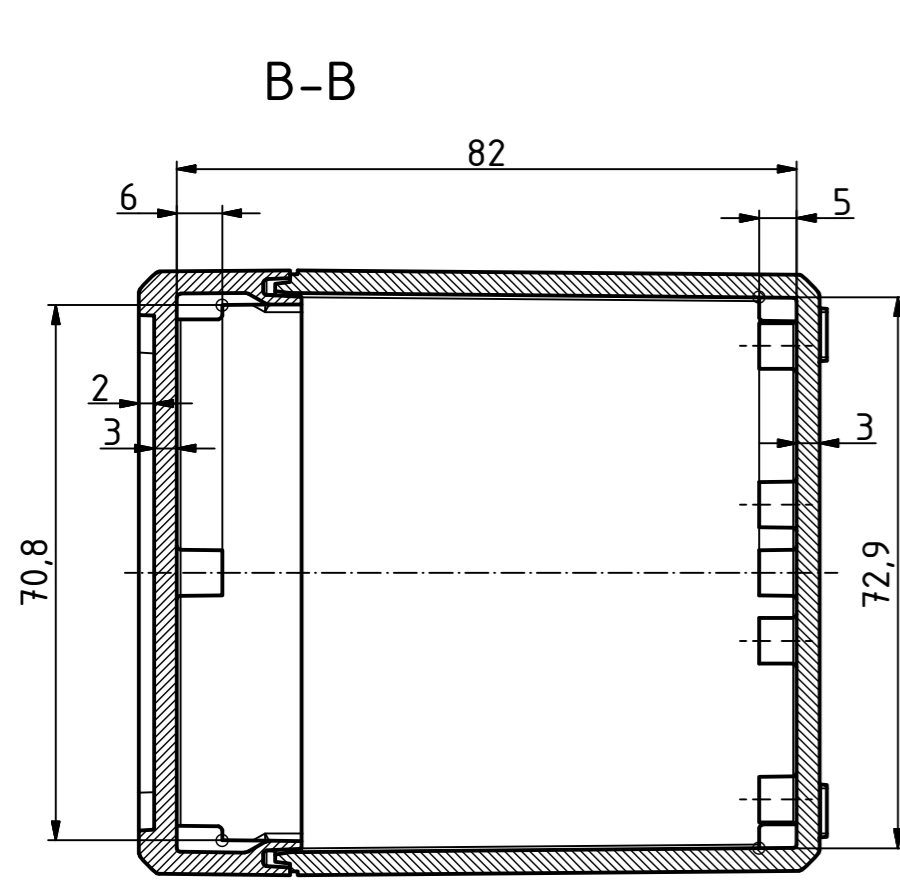

"Schutzvermerk nach DIN ISO 16016 beachten". "Please pay attention to copyright note DIN ISO 16016"

ISO (1 : 2)

Maßstab / Scale: 1:1, 1:2		
Zeichnungs-Nr. / Drawing-No.: 2K 5390.032.01		
Artikel / Article: BOCUBE B-100809		
Katalogzsg./Catalogue draw.		
A.Nr. / Art.No.	Datum / Date:	
DISK: 2503377.idw		
Datum / Date: 22.06.2012 KH		