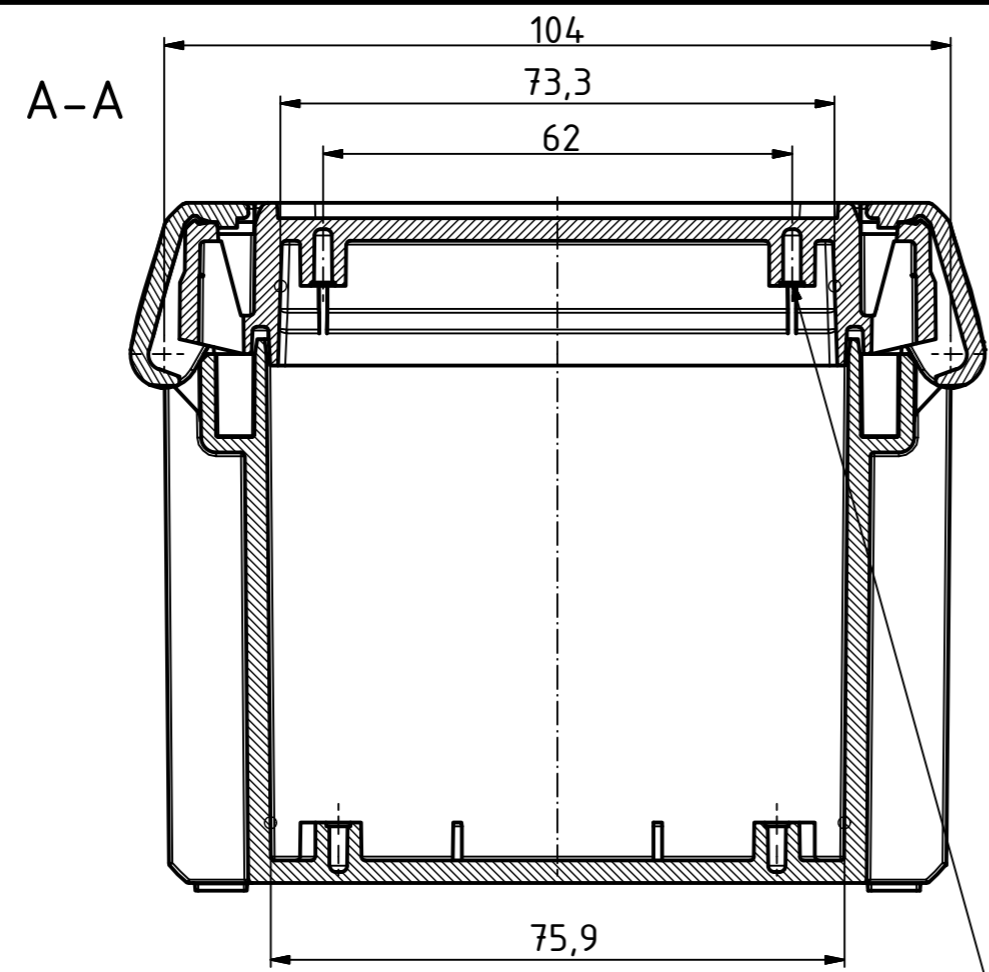

"Schutzvermerk nach DIN ISO 16016 beachten". "Please pay attention to copyright note DIN ISO 16016"

ISO (1 : 2)

Maßstab / Scale: 1:1, 1:2		
Zeichnungs-Nr. / Drawing-No.: 2K 5390.032.01		
Artikel / Article: BOCUBE B-100809		
Katalogzsg./Catalogue draw.		
A.Nr. / Art.No.	Datum / Date:	
DISK: 2503377.idw		
Datum / Date: 22.06.2012 KH		