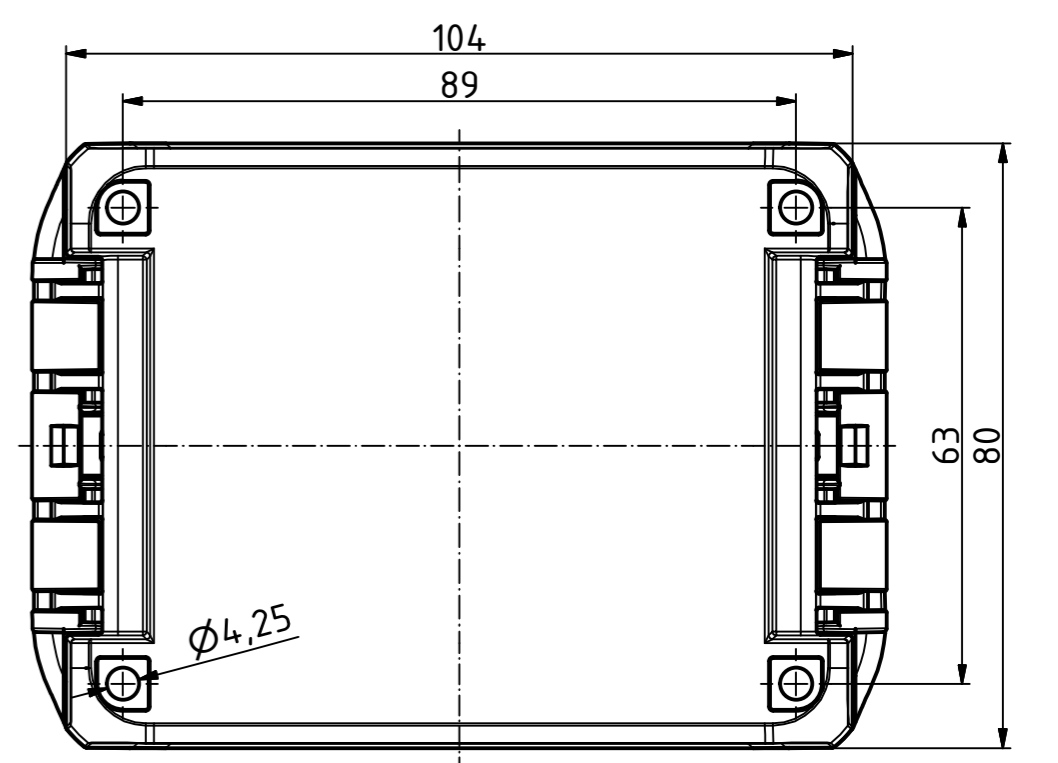

"Schutzvermerk nach DIN ISO 16016 beachten". "Please pay attention to copyright note DIN ISO 16016"

ISO (1 : 2)

Maßstab / Scale: 1:1, 1:2		
Zeichnungs-Nr. / Drawing-No.: 2K 5390.032.01		
Artikel / Article: BOCUBE B-100809		
Katalogzsg./Catalogue draw.		
A.Nr. / Art.No.	Datum / Date:	
DISK: 2503377.idw		
Datum / Date: 22.06.2012 KH		