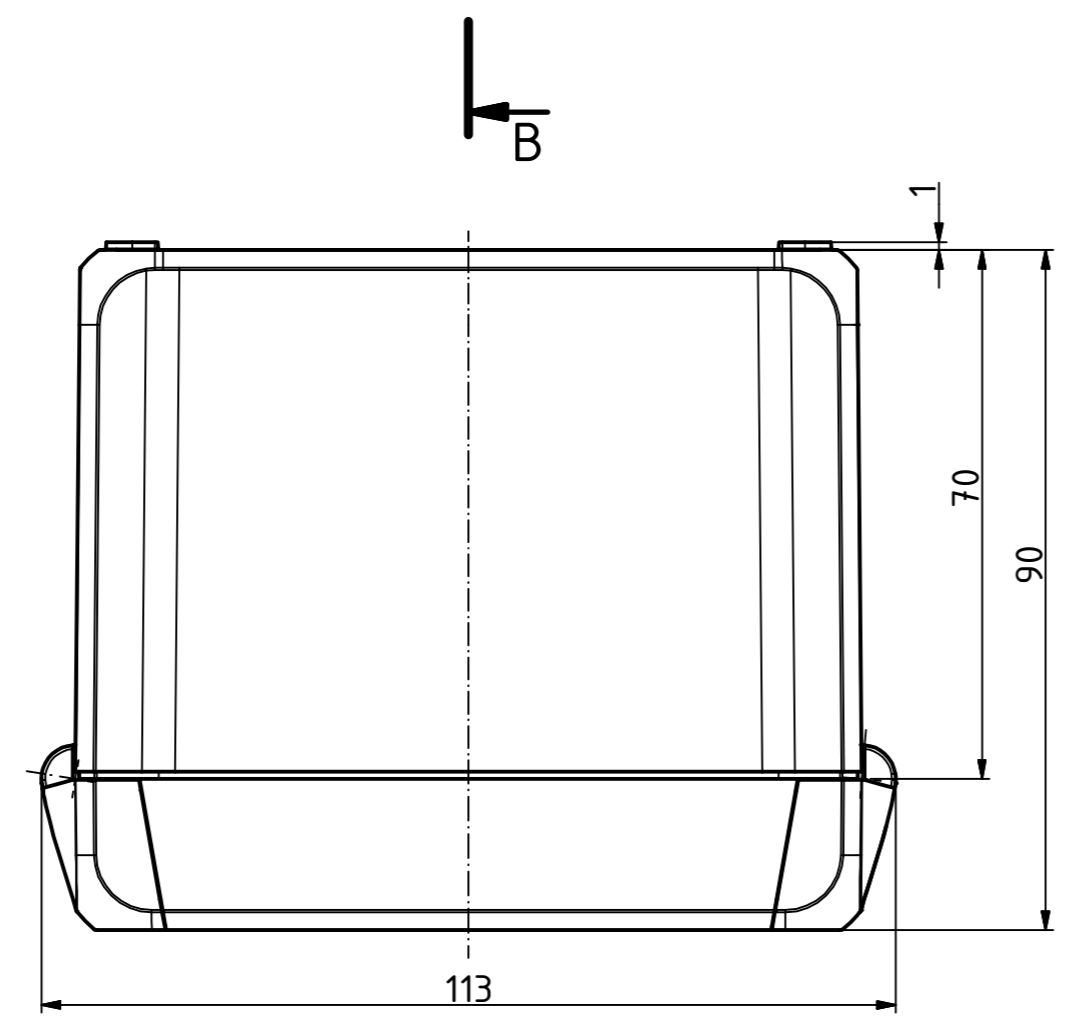

"Schutzvermerk nach DIN ISO 16016 beachten". "Please pay attention to copyright note DIN ISO 16016"

ISO (1 : 2)

Maßstab / Scale: 1:1, 1:2		
Zeichnungs-Nr. / Drawing-No.: 2K 5390.032.01		
Artikel / Article: BOCUBE B-100809		
Katalogzsg./Catalogue draw.		
A.Nr. / Art.No.	Datum / Date:	
DISK: 2503377.idw		
Datum / Date: 22.06.2012 KH		