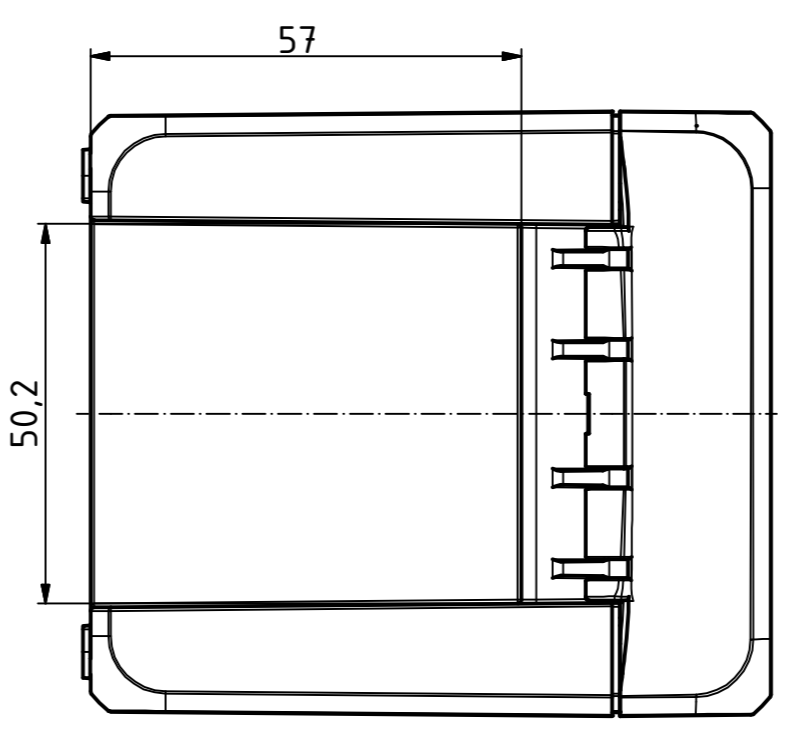

"Schutzvermerk nach DIN ISO 16016 beachten". "Please pay attention to copyright note DIN ISO 16016"

ISO (1 : 2)

Maßstab / Scale: 1:1, 1:2		
Zeichnungs-Nr. / Drawing-No.: 2K 5390.032.01		
Artikel / Article: BOCUBE B-100809		
Katalogzsg./Catalogue draw.		
A.Nr. / Art.No.	Datum / Date:	
DISK: 2503377.idw		
Datum / Date: 22.06.2012 KH		