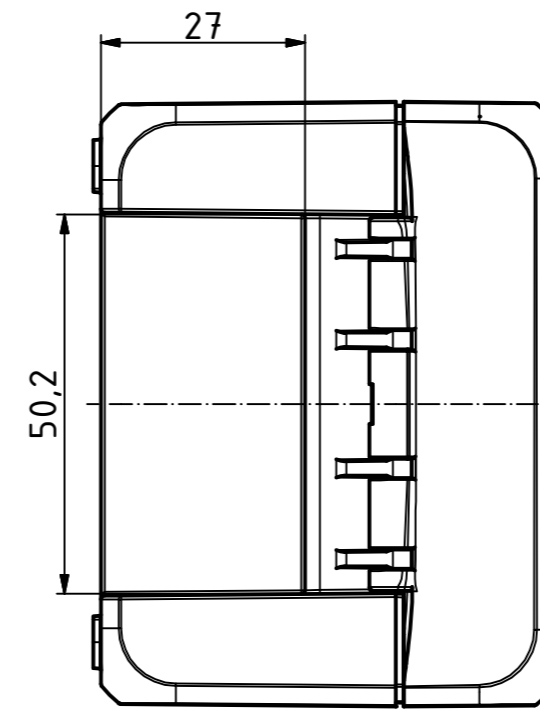

"Schutzvermerk nach DIN ISO 16016 beachten." "Please pay attention to copyright note DIN ISO 16016"

ISO ( 1 : 2 )

( 1 : 2 )

Maßstab/ Scale:	1:1, 1:2	
Zeichnungs-Nr. / Drawing-No.:	2K 5390.031.01	
Artikel / Article:	BOCUBE B-100806 Katalogzg./Catalogue draw.	
A.Nr. / Alt.No.:	Datum / Date:	
DISK: 2503376.idw		
Datum/Date: 22.06.2012 KH		