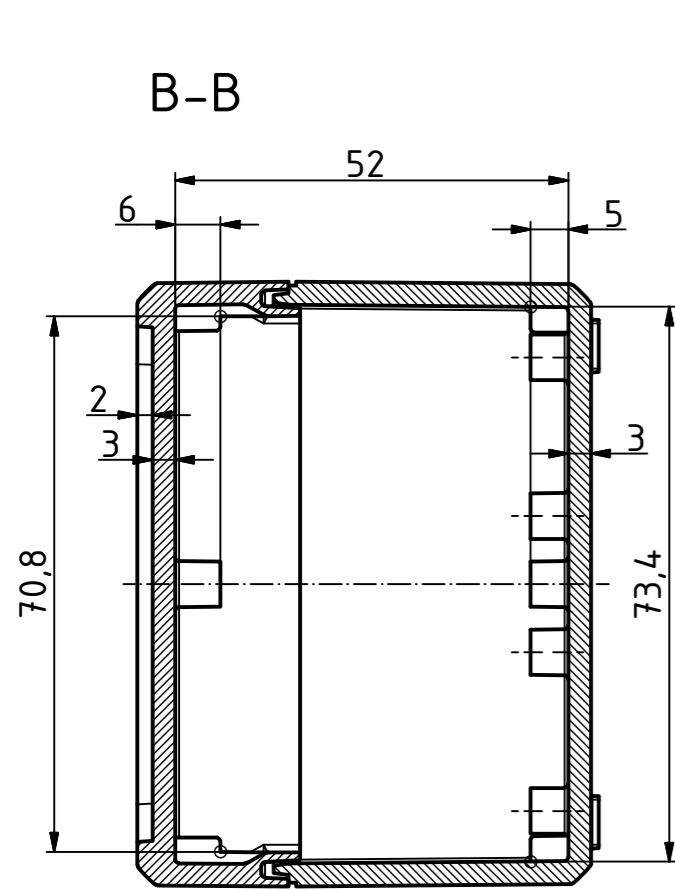

"Schutzvermerk nach DIN ISO 16016 beachten." "Please pay attention to copyright note DIN ISO 16016"

ISO ( 1 : 2 )

( 1 : 2 )

Maßstab/ Scale:	1:1, 1:2	
Zeichnungs-Nr. / Drawing-No.:	2K 5390.031.01	
Artikel / Article:	BOCUBE B-100806 Katalogzg./Catalogue draw.	
A.Nr. / Alt.No.:	Datum / Date:	
DISK: 2503376.idw		
Datum/Date: 22.06.2012 KH		