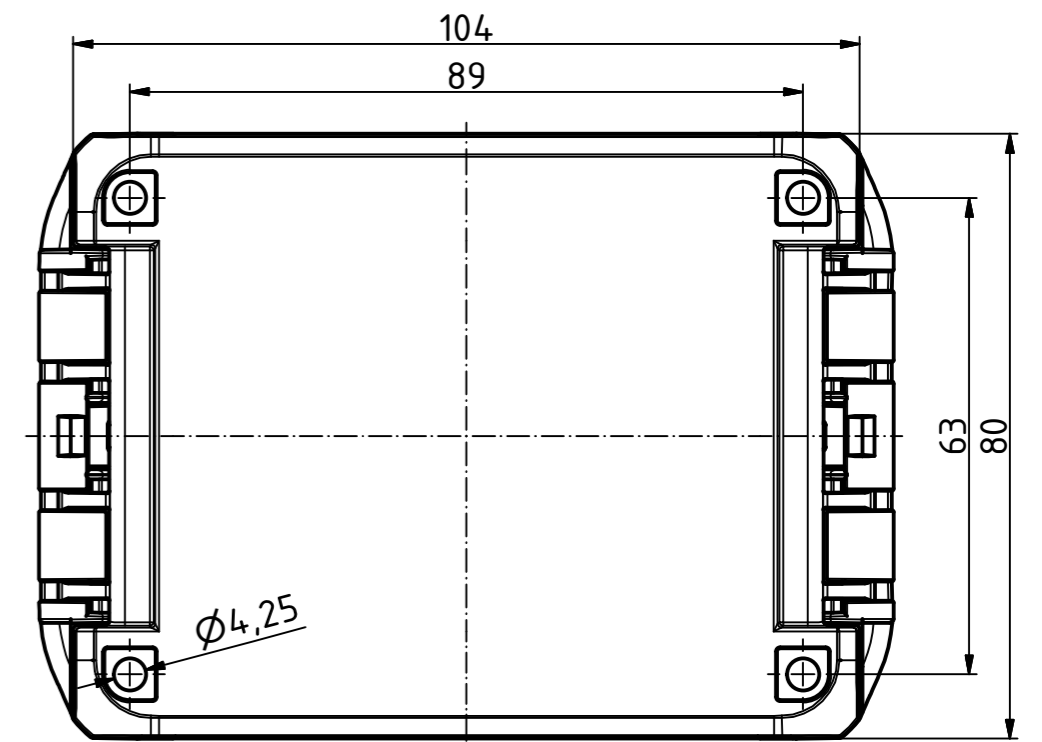

"Schutzvermerk nach DIN ISO 16016 beachten." "Please pay attention to copyright note DIN ISO 16016"

ISO ( 1 : 2 )

( 1 : 2 )

Maßstab/ Scale:	1:1, 1:2	
Zeichnungs-Nr. / Drawing-No.:	2K 5390.031.01	
Artikel / Article:	BOCUBE B-100806 Katalogzg./Catalogue draw.	
A.Nr. / Alt.No.:	Datum / Date:	
DISK: 2503376.idw		
Datum/Date: 22.06.2012 KH		