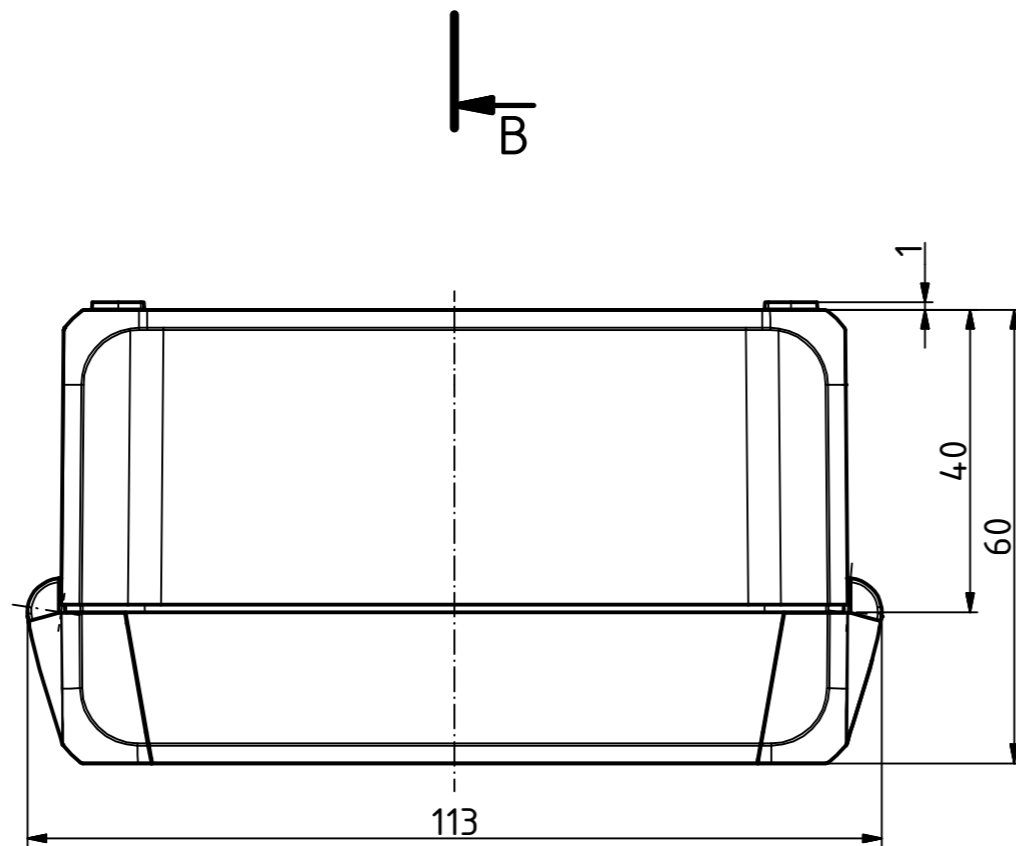

"Schutzvermerk nach DIN ISO 16016 beachten." "Please pay attention to copyright note DIN ISO 16016"

ISO ( 1 : 2 )

( 1 : 2 )

Maßstab/ Scale:	1:1, 1:2	
Zeichnungs-Nr. / Drawing-No.:	2K 5390.031.01	
Artikel / Article:	BOCUBE B-100806 Katalogzg./Catalogue draw.	
A.Nr. / Alt.No.:	Datum / Date:	
DISK: 2503376.idw		
Datum/Date: 22.06.2012 KH		