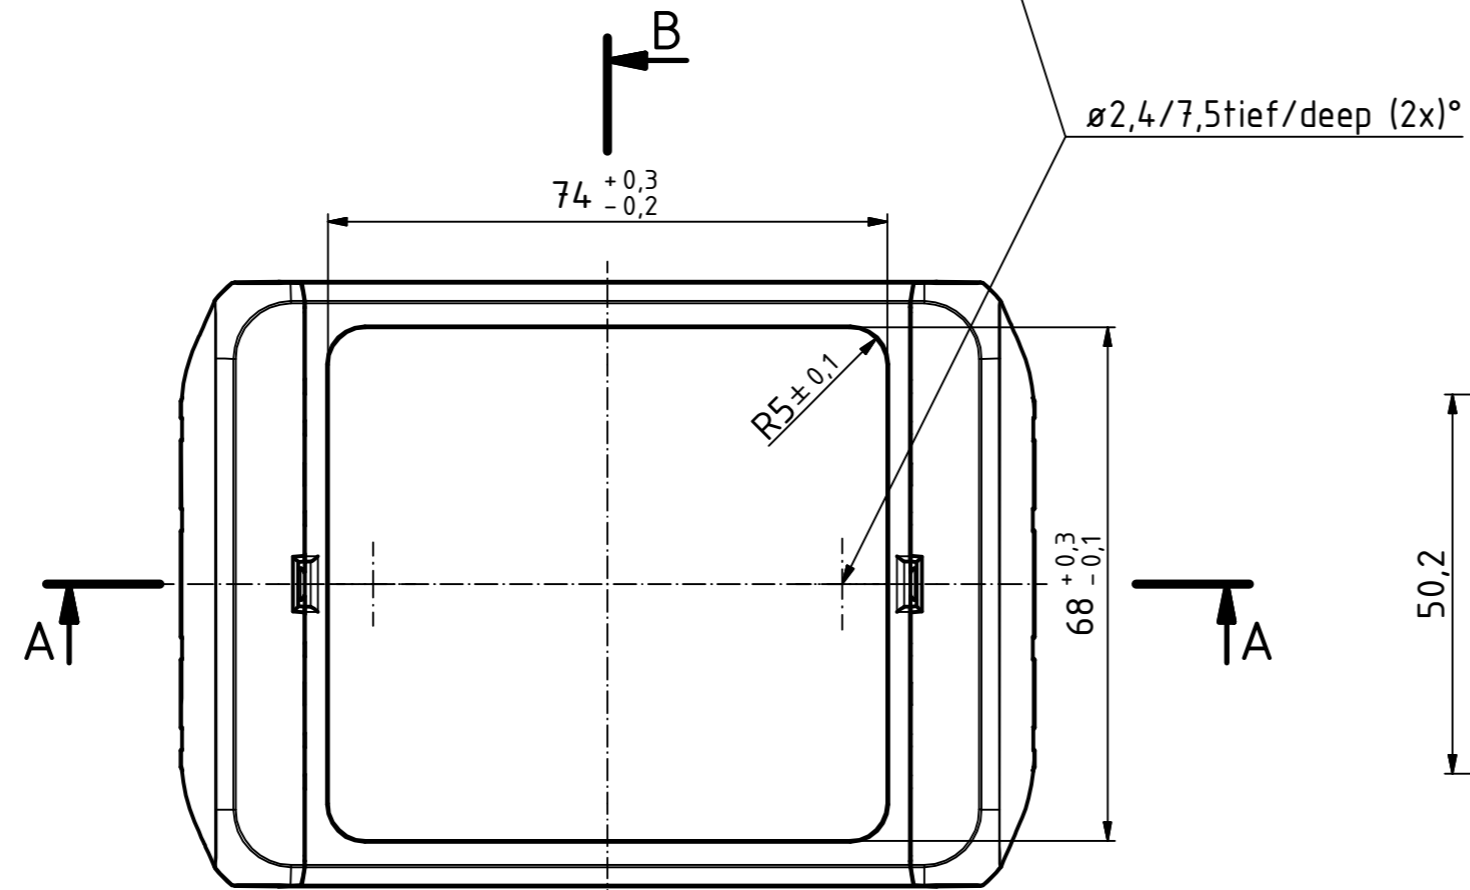

"Schutzvermerk nach DIN ISO 16016 beachten." "Please pay attention to copyright note DIN ISO 16016"

ISO ( 1 : 2 )

( 1 : 2 )

Maßstab/ Scale:	1:1, 1:2	
Zeichnungs-Nr. / Drawing-No.:	2K 5390.031.01	
Artikel / Article:	BOCUBE B-100806 Katalogzg./Catalogue draw.	
A.Nr. / Alt.No.:	Datum / Date:	
DISK: 2503376.idw		
Datum/Date: 22.06.2012 KH		