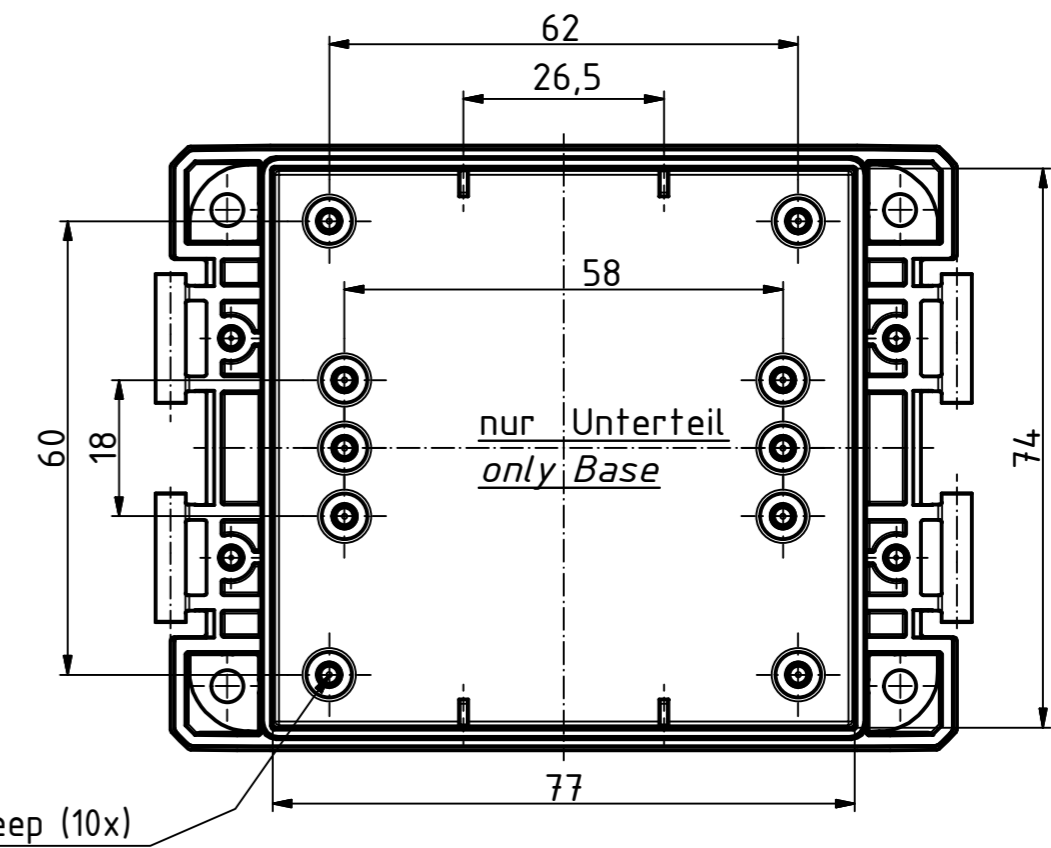

"Schutzvermerk nach DIN ISO 16016 beachten." "Please pay attention to copyright note DIN ISO 16016"

ISO ( 1 : 2 )

( 1 : 2 )

Maßstab/ Scale:	1:1, 1:2	
Zeichnungs-Nr. / Drawing-No.:	2K 5390.031.01	
Artikel / Article:	BOCUBE B-100806 Katalogzg./Catalogue draw.	
A.Nr. / Alt.No.:	Datum / Date:	
DISK: 2503376.idw		
Datum/Date: 22.06.2012 KH		