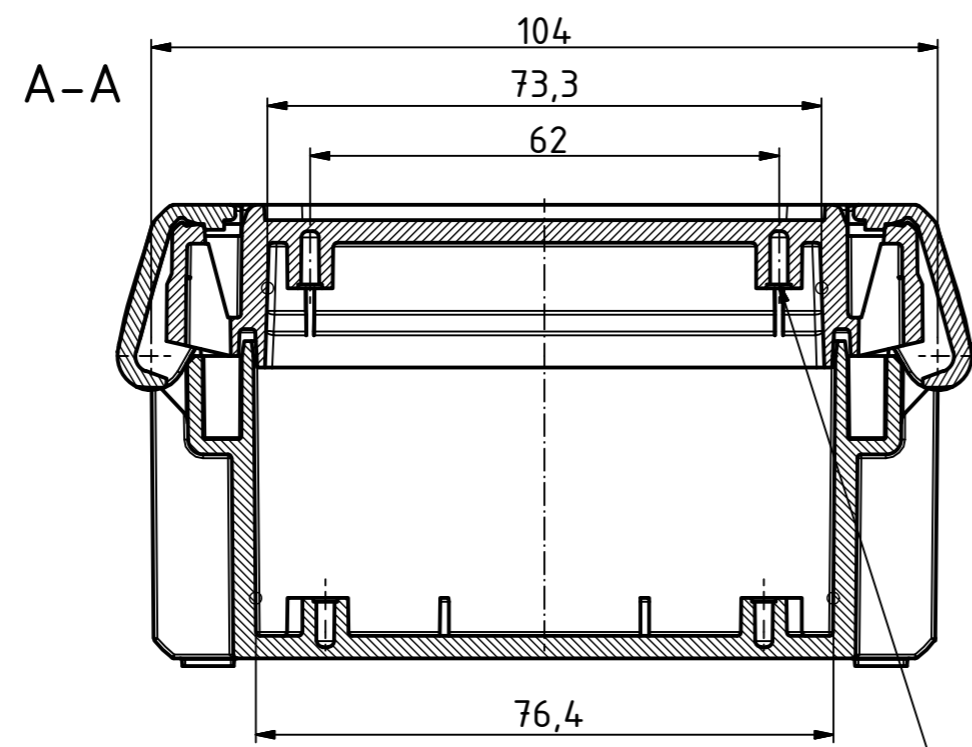

"Schutzvermerk nach DIN ISO 16016 beachten." "Please pay attention to copyright note DIN ISO 16016"

ISO ( 1 : 2 )

( 1 : 2 )

Maßstab/ Scale:	1:1, 1:2	
Zeichnungs-Nr. / Drawing-No.:	2K 5390.031.01	
Artikel / Article:	BOCUBE B-100806 Katalogzg./Catalogue draw.	
A.Nr. / Alt.No.:	Datum / Date:	
DISK: 2503376.idw		
Datum/Date: 22.06.2012 KH		