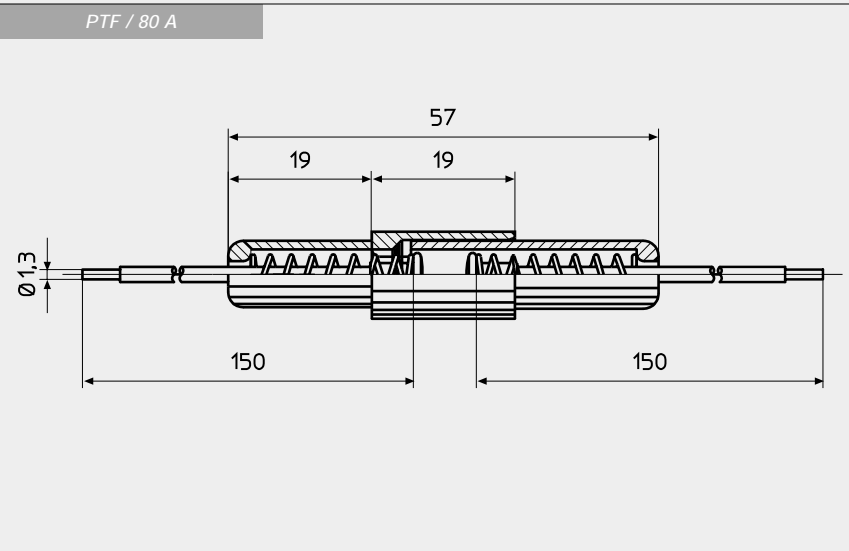

PORTAFUSIBILI  
 FUSE- HOLDERS  
 PORTE-FUSIBLES  
 SICHERUNGSHALTER

TIPO  
 TYPE  
 TYPE  
 TYP

PTF / 80  
 PTF / 80A

PER FUSIBILI  
 FOR FUSES  
 POUR FUSIBLES  
 FÜR SICHERUNGEN

5 X 20  
 6,3 X 32

VOLANTE

IN-LINE

EN LIGNE

DRANTANSCHLUB

Corpo isolante Nero	Insulating body Black	Corps isolant Noir	Isolierkörper Schwarz	PA 6
Contatti	Contacts	Contacts	Kontakte	CuZn 37 + Ni
Cavo	Cable	Câble	Kabel	L= 150 mm-0,75 mm <sup>2</sup>
Categoria	Class	Catégorie	Baureihe	PC1
Corrente nominale	Nominal current	Courant nominal	Strombelastbarkeit	6,3 A
Tensione	Voltage	Tension	Betriebsspannung	250 V
Potenza dissipabile	Operating power	Puissance dissipable	Ausgangsleistung	1,6 W
Resistenza di contatto	Contact resistance	Résistance de contact	Übergangswiderstand	< 5 m Ω
Resistenza di isolamento	Insulation resistance	Résistance d'isolement	Isolationswiderstand	>10 <sup>2</sup> M Ω
Rigidità dielettrica	Dielectric strength	Rigidité diélectrique	Durchschlagsfestigkeit	> 3000 Vac / 60 "