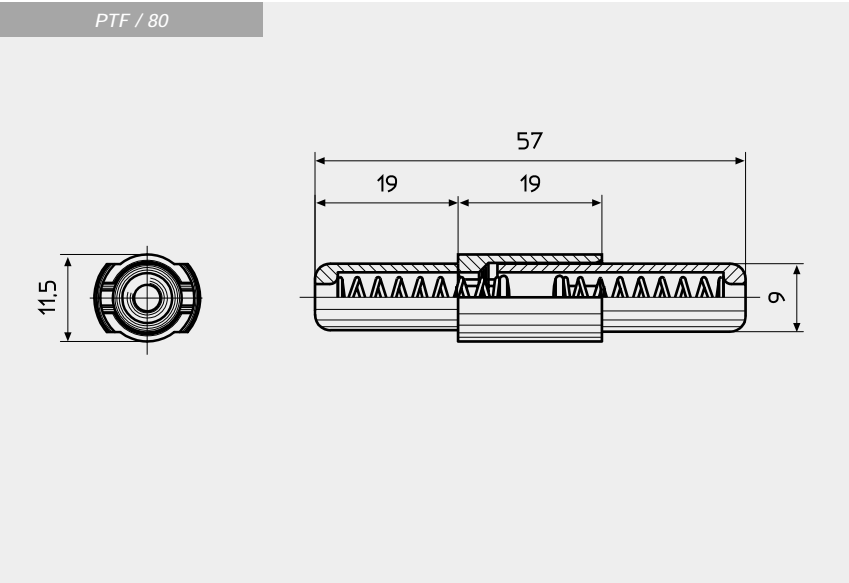

PORTAFUSIBILI  
 FUSE- HOLDERS  
 PORTE-FUSIBLES  
 SICHERUNGSHALTER

TIPO  
 TYPE  
 TYPE  
 TYP

PTF / 80  
 PTF / 80A

PER FUSIBILI  
 FOR FUSES  
 POUR FUSIBLES  
 FÜR SICHERUNGEN

5 X 20  
 6,3 X 32

VOLANTE

IN-LINE

EN LIGNE

DRANTANSCHLUB

Corpo isolante Nero	Insulating body Black	Corps isolant Noir	Isolierkörper Schwarz	PA 6
Contatti	Contacts	Contacts	Kontakte	CuZn 37 + Ni
Cavo	Cable	Câble	Kabel	L= 150 mm-0,75 mm <sup>2</sup>
Categoria	Class	Catégorie	Baureihe	PC1
Corrente nominale	Nominal current	Courant nominal	Strombelastbarkeit	6,3 A
Tensione	Voltage	Tension	Betriebsspannung	250 V
Potenza dissipabile	Operating power	Puissance dissipable	Ausgangsleistung	1,6 W
Resistenza di contatto	Contact resistance	Résistance de contact	Übergangswiderstand	< 5 m Ω
Resistenza di isolamento	Insulation resistance	Résistance d'isolement	Isolationswiderstand	>10 <sup>2</sup> M Ω
Rigidità dielettrica	Dielectric strength	Rigidité diélectrique	Durchschlagsfestigkeit	> 3000 Vac / 60 "