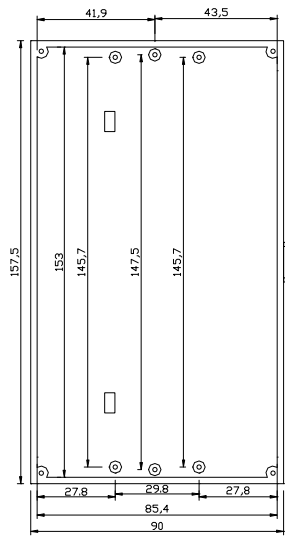

MR9 CHIUSO

BARRA DIN