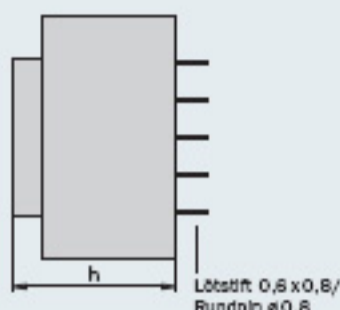

Ansicht auf die Säfte

Maße ohne Toleranzangabe $\pm 0,3$ mm,
Ausführungsänderungen vorbehalten

Baugröße/Pakethöhe	Leistung ta 40 °C/F	Leistung ta 70 °C/F	Bauhöhe (h)	Gewicht	Verpackungseinheit
BV EI 301 / 5,5 mm	0,6 VA	0,5/0,7 VA	15,2 mm	0,044 kg	50 Stück
BV EI 302 / 10,5 mm	1,8 VA	1,5 VA	21,8 mm	0,070 kg	50 Stück
BV EI 303 / 12,5 mm	2,3 VA	1,9 VA	23,8 mm	0,081 kg	50 Stück
BV EI 304 / 15,5 mm	2,6 VA	2,1 VA	26,8 mm	0,099 kg	50 Stück
BV EI 305 / 18,0 mm	3,0 VA	2,3 VA	29,5 mm	0,111 kg	50 Stück
BV EI 306 / 23,0 mm	3,6 VA	3,0 VA	34,0 mm	0,135 kg	50/40 Stück *