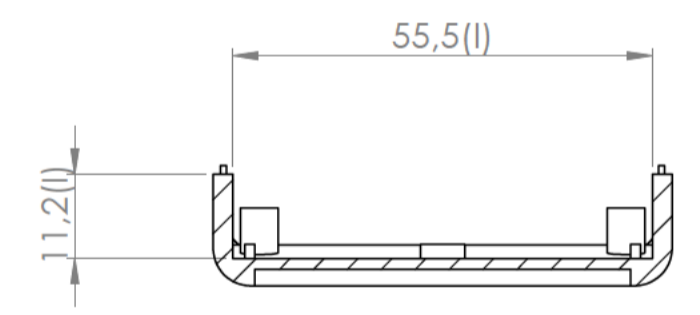

Sección N-N / Section N-N

Sección O-O / Section O-O

Sección Q-Q / Section Q-Q

Cuerpo
Body

Sección M-M / Section M-M

Sección L-L / Section L-L

Tapa
Cover

Tapeta posterior
Bottom door

Tapeta botones
Bottom door

Tapeta frontal
Back door

Sección P-P / Section P-P

Sección S-S / Section S-S

Sección / Section R-R

Conjunto
Assembly

Posición / Position	Descripción / Description	Referencia / Reference	Peso / Weight	Unidades / Units	Peso / Weight	Dimensiones exteriores / External dimensions	Material / Material	Acabado / Finish	Al copiar esta información no se actualizará. / Copy for information will not be updated	
1	Cuerpo / Body			1	39.3 g	90x60,7x21,7	ABS	Mate / Mat	Modelo / Model	<p>PP64E</p> <p>www.supertronic.com supertronic@supertronic.com +34 932 980 257</p> <p>Este documento contiene información propiedad de SUPERTRONIC, S.A. y es ofrecida en condiciones de uso informativo con la confianza que no será reproducida ni copiada y no será utilizada o incorporada en cualquier producto de otro fabricante.</p> <p>This document contains proprietary information of SUPERTRONIC, S.A. and is intended subject to the conditions that the information be retained in confidence not be reproduced or copied and not be used or incorporated in any product.</p>
2	Tapeta / Cover			1						
3	Tapeta frontal / Frontal door			1						
4	Tornillo 2.2x13 / Screw 2.2x13	DIN 7982		3						
5	Tornillo 2.2x6,5 / Screw 2.2x6,5	DIN 7982		2						
6	Tapeta posterior / Bottom door			1						
7	Botón negro, amarillo / Black, yellow			1						
8	Puls. negro, amarillo / Black/yellow Push			1						
9	Botón rojo, azul / Red, blue			1						
10	Pulsador rojo, azul / Red, blue Push			1						
11	Tapeta botones / Push door			1						