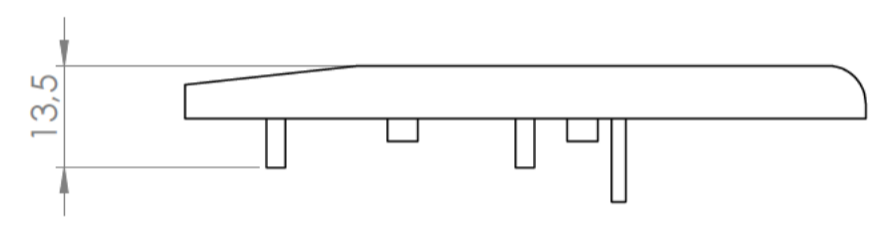

Sección N-N / Section N-N

Sección O-O / Section O-O

Sección Q-Q / Section Q-Q

Cuerpo
Body

Sección M-M / Section M-M

Sección L-L / Section L-L

Tapa
Cover

Tapeta posterior
Bottom door

Tapeta botones
Bottom door

Tapeta frontal
Back door

Sección P-P / Section P-P

Sección S-S / Section S-S

Sección / Section R-R

Conjunto
Assembly

Posición / Position	Descripción / Description	Referencia / Reference	Peso / Weight	Unidades / Units	Peso / Weight	Dimensiones exteriores / External dimensions	Material / Material	Acabado / Finish	Al copiar esta información no se actualizará. / Copy for information will not be updated	
1	Cuerpo / Body			1	39.3 g	90x60,7x21,7	ABS	Mate / Mat	Modelo / Model	<p>PP64E</p> <p>www.supertronic.com supertronic@supertronic.com +34 932 980 257</p> <p>Este documento contiene información propiedad de SUPERTRONIC, S.A. y es ofrecida en condiciones de uso informativo con la confianza que no será reproducida ni copiada y no será utilizada o incorporada en cualquier producto de otro fabricante.</p> <p>This document contains proprietary information of SUPERTRONIC, S.A. and is intended subject to the conditions that the information be retained in confidence not be reproduced or copied and not be used or incorporated in any product.</p>
2	Tapeta / Cover			1						
3	Tapeta frontal / Frontal door			1						
4	Tornillo 2.2x13 / Screw 2.2x13	DIN 7982		3						
5	Tornillo 2.2x6,5 / Screw 2.2x6,5	DIN 7982		2						
6	Tapeta posterior / Bottom door			1						
7	Botón negro, amarillo / Black, yellow			1						
8	Puls. negro, amarillo / Black/yellow Push			1						
9	Botón rojo, azul / Red, blue			1						
10	Pulsador rojo, azul / Red, blue Push			1						
11	Tapeta botones / Push door			1						