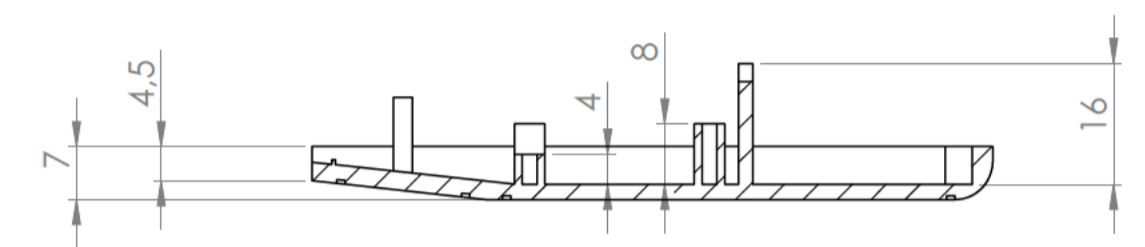

Sección N-N / Section N-N

Sección O-O / Section O-O

Sección Q-Q / Section Q-Q

Cuerpo
Body

Sección M-M / Section M-M

Sección L-L / Section L-L

Tapa
Cover

Tapeta posterior
Bottom door

Tapeta botones
Bottom door

Tapeta frontal
Back door

Sección P-P / Section P-P

Sección S-S / Section S-S

Sección / Section R-R

Conjunto
Assembly

Posición / Position	Descripción / Description	Referencia / Reference	Peso / Weight	Unidades / Units	Peso / Weight	Dimensiones exteriores / External dimensions	Material / Material	Acabado / Finish	Al copiar esta información no se actualizará. / Copy for information will not be updated	
1	Cuerpo / Body			1	39.3 g	90x60,7x21,7	ABS	Mate / Mat	Modelo / Model	<p>PP64E</p> <p>www.supertronic.com supertronic@supertronic.com +34 932 980 257</p> <p>Este documento contiene información propiedad de SUPERTRONIC, S.A. y es ofrecida en condiciones de uso informativo con la confianza que no será reproducida ni copiada y no será utilizada o incorporada en cualquier producto de otro fabricante.</p> <p>This document contains proprietary information of SUPERTRONIC, S.A. and is intended subject to the conditions that the information be retained in confidence not be reproduced or copied and not be used or incorporated in any product.</p>
2	Tapeta / Cover			1						
3	Tapeta frontal / Frontal door			1						
4	Tornillo 2.2x13 / Screw 2.2x13	DIN 7982		3						
5	Tornillo 2.2x6,5 / Screw 2.2x6,5	DIN 7982		2						
6	Tapeta posterior / Bottom door			1						
7	Botón negro, amarillo / Black, yellow			1						
8	Puls. negro, amarillo / Black/yellow Push			1						
9	Botón rojo, azul / Red, blue			1						
10	Pulsador rojo, azul / Red, blue Push			1						
11	Tapeta botones / Push door			1						