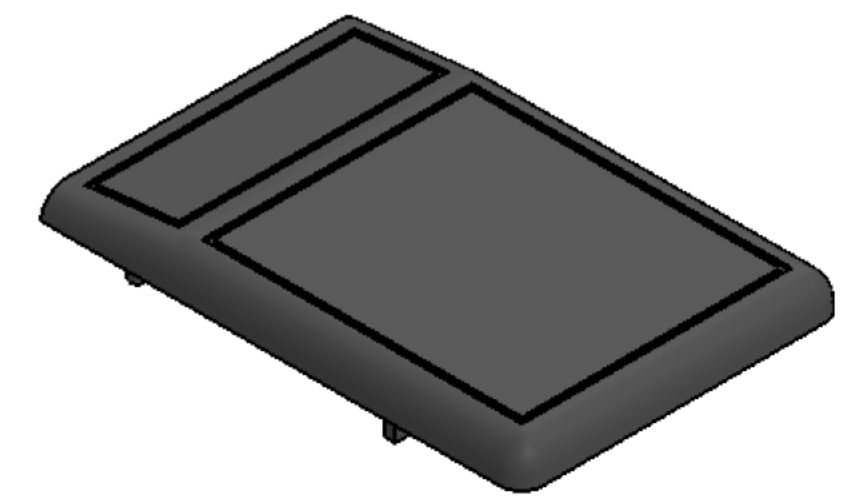

Sección N-N / Section N-N

Sección O-O / Section O-O

Sección Q-Q / Section Q-Q

Cuerpo
Body

Sección M-M / Section M-M

Sección L-L / Section L-L

Tapa
Cover

Tapeta posterior
Bottom door

Tapeta botones
Bottom door

Tapeta frontal
Back door

Sección P-P / Section P-P

Sección S-S / Section S-S

Sección / Section R-R

Conjunto
Assembly

Posición / Position	Descripción / Description	Referencia / Reference	Peso / Weight	Unidades / Units	Peso / Weight	Dimensiones exteriores / External dimensions	Material / Material	Acabado / Finish	Al copiar esta información no se actualizará. / Copy for information will not be updated	
1	Cuerpo / Body			1	39.3 g	90x60,7x21,7	ABS	Mate / Mat	Modelo / Model	<p>PP64E</p> <p>www.supertronic.com supertronic@supertronic.com +34 932 980 257</p> <p>Este documento contiene información propiedad de SUPERTRONIC, S.A. y es ofrecida en condiciones de uso informativo con la confianza que no será reproducida ni copiada y no será utilizada o incorporada en cualquier producto de otro fabricante.</p> <p>This document contains proprietary information of SUPERTRONIC, S.A. and is intended subject to the conditions that the information be retained in confidence not be reproduced or copied and not be used or incorporated in any product.</p>
2	Tapeta / Cover			1						
3	Tapeta frontal / Frontal door			1						
4	Tornillo 2.2x13 / Screw 2.2x13	DIN 7982		3						
5	Tornillo 2.2x6,5 / Screw 2.2x6,5	DIN 7982		2						
6	Tapeta posterior / Bottom door			1						
7	Botón negro, amarillo / Black, yellow			1						
8	Puls. negro, amarillo / Black/yellow Push			1						
9	Botón rojo, azul / Red, blue			1						
10	Pulsador rojo, azul / Red, blue Push			1						
11	Tapeta botones / Push door			1						