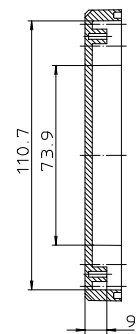

Ausführung EM/ET 213 F

„Schullehrmittel nach DIN 31-Regelplan“

Konvertierung nicht zulässig!	
Maßstab: 1:1	
Zchn.Nr: 1K 5145.147.02	
Artikel: EM/ET 213 EM/ET 213 F Katalogzeichnung	
3633 22.08.2002 Ar.Nr. Datum:	DISK : 2 501 705 Datum: 24.03.99 AK