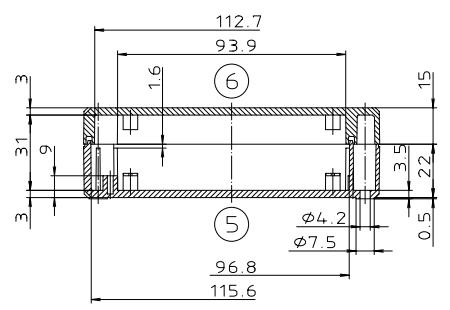

Ausführung EM/ET 213 F

„Schullehrmittel nach DIN 31-Regelplan“

Konvertierung nicht zulässig!	
Maßstab: 1:1	
Zchn.Nr: 1K 5145.147.02	
Artikel: EM/ET 213 EM/ET 213 F Katalogzeichnung	
3633 22.08.2002 Ar.Nr. Datum:	DISK : 2 501 705 Datum: 24.03.99 AK