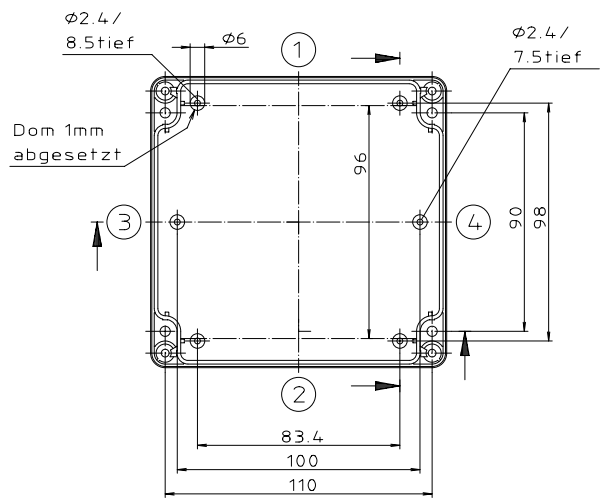

Ausführung EM/ET 213 F

„Schullehrmittel nach DIN 31-Regelplan“

Konvertierung nicht zulässig!	
Maßstab: 1:1	
Zchn.Nr: 1K 5145.147.02	
Artikel: EM/ET 213 EM/ET 213 F Katalogzeichnung	
3633 22.08.2002 Ar.Nr. Datum:	DISK : 2 501 705 Datum: 24.03.99 AK