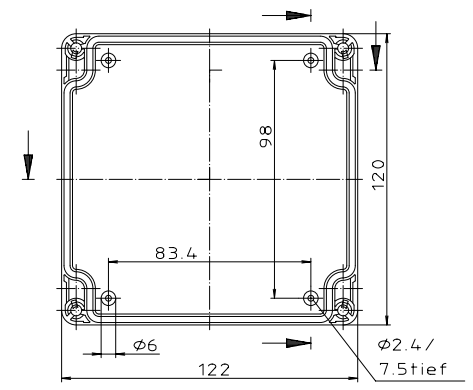

Ausführung EM/ET 213 F

„Schullehrmittel nach DIN 31-Regelplan“

Konvertierung nicht zulässig!	
Maßstab: 1:1	
Zchn.Nr: 1K 5145.147.02	
Artikel: EM/ET 213 EM/ET 213 F Katalogzeichnung	
3633 22.08.2002 Ar.Nr. Datum:	DISK : 2 501 705 Datum: 24.03.99 AK