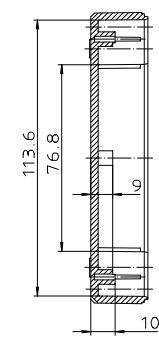

Ausführung EM/ET 213 F

„Schullehrmittel nach DIN 31-Regelplan“

Konvertierung nicht zulässig!	
Maßstab: 1:1	
Zchn.Nr: 1K 5145.147.02	
Artikel: EM/ET 213 EM/ET 213 F Katalogzeichnung	
3633 22.08.2002 Ar.Nr. Datum:	DISK : 2 501 705 Datum: 24.03.99 AK